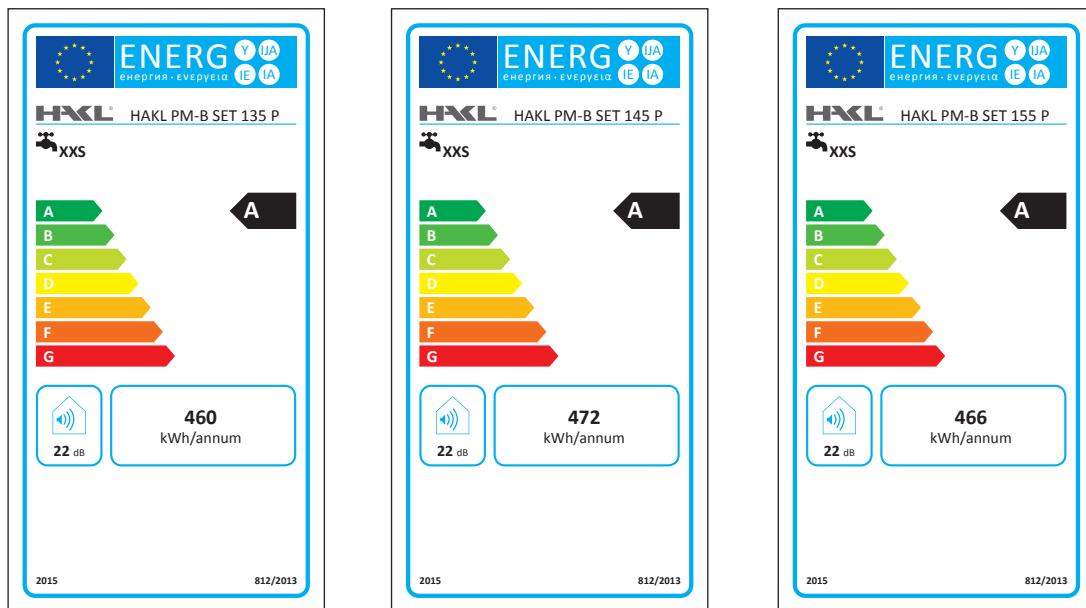

popis: **HAKL PM-B SET** sa uvedie automaticky do prevádzky dvihnutím páky v polohe teplá voda. Ohrievač nemá zabudovaný zásobník, vodu zohrieva okamžite a nepretržite, pričom spotreba elektrickej energie je iba pri pustení teplej vody. Zapnutie ohrevu signalizuje červené svetlo na prednom kryte. Svojim konštrukčným riešením a rozmermi je určený len pre jedno odberové miesto, napríklad na kuchynský drez, umývadlo... Montáž je možná priamo na prívod vody tlakového rozvodu. Je štandardizovaná na závit 1/2" vnútorný. Batérie majú pripojovací závit 1/2" vonkajší.

Technické parametre

	HAKL PM-B SET 135 P	HAKL PM-B SET 145 P	HAKL PM-B SET 155 P
Príkon:	3,5 kW	4,5 kW	5,5 kW
Napätie / počet fáz:	1x230V	1x230V	1x230V
Istenie:	16 A	20 A	25 A
Stupeň krytia:	IP 24	IP 24	IP 24
Prívodný kábel ohrievača:	3C 1,5mm ²	3C 2,5mm ²	3C 2,5mm ²
Dĺžka prívodného kábla:	100 cm	90 cm	90 cm
Ukončenie kábla vidlicou:	ÁNO	NIE	NIE
Pripojovacie závit ohrievača:	3/8"	3/8"	3/8"
Rozteč príp. vývodov:	30 mm	30 mm	30 mm
Pripojovací závit batérie:	1/2" - vonkajší	1/2" - vonkajší	1/2" - vonkajší
Tepelná poistka:	NIE	NIE	NIE
Trvalý tlak vody ohrievača: **	0 MPa	0 MPa	0 MPa
Min. spínací tlak vody:	0,09 MPa	0,12 MPa	0,15 MPa
Prietok vody pri 35°C:*	2,0 l/min	2,6 l/min	3,2 l/min
Prietok vody pri 55°C:*	1,2 l/min	1,5 l/min.	1,8 l/min.
Rozmery ohrievača (v,š,h) cm:	21,5 x 12,4 x 8,9	21,5 x 12,4 x 8,9	21,5 x 12,4 x 8,9
Hmotnosť kompletu (netto):	1750 g	1740 g	1740 g
Typ spínania:	hydraulický	hydraulický	hydraulický
Prepínanie výkonov:	NIE	NIE	NIE
Ochrana pred vzduchom:	NIE	NIE	NIE
Umývadlo vhodnosť použitia:	●●	●●●	●●●
Kuchyňa vhodnosť použitia:	●	●●	●●●

Poznámka:

*1 - prietok vody nameraný pri teplote vstupnej vody 12 °C

**2 - tento údaj sa týka iba samotného ohrievača, set pracuje s tlakom do 0,6MPa

●●● - tri symboly určujú maximálnu vhodnosť použitia

Rozmery:

Energetická účinnosť:

EAN kód:

PM-B SET 135 P

PM-B SET 145 P

PM-B SET 155 P