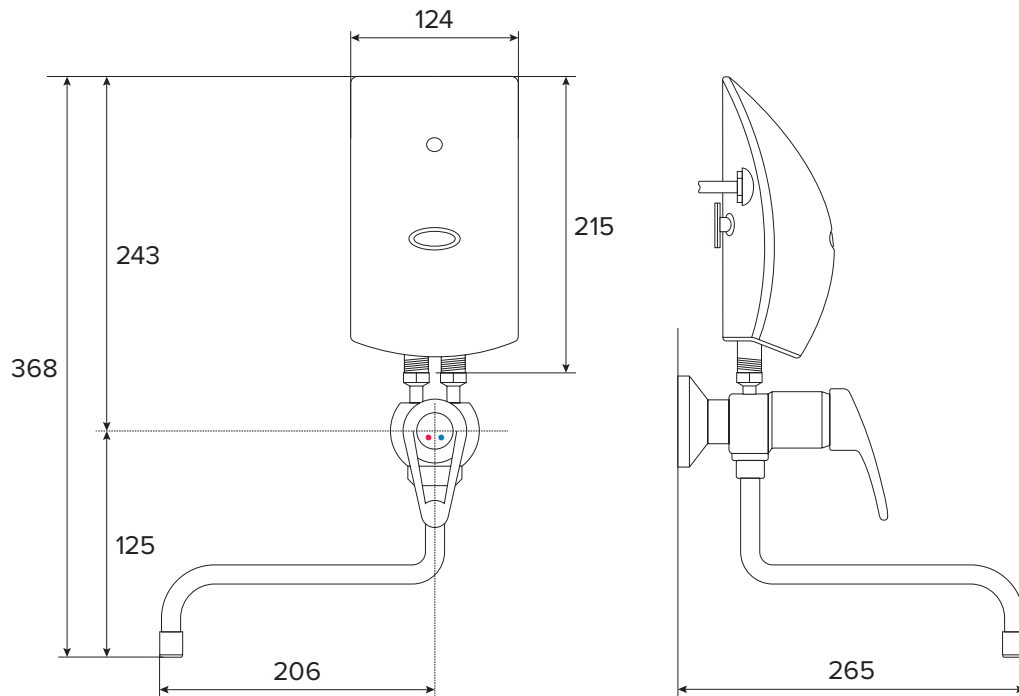

Zalistovacia tabuľka:

Model	HAKL PM-B SET 135 P	HAKL PM-B SET 145 P	HAKL PM-B SET 155 P
Objednávacie číslo	HAPMBSET135P	HAPMBSET145P	HAPMBSET155P
Fakturačný názov	HAKL PM-B 3,5 kW ohr. vody s pák. batériou	HAKL PM-B 4,5 kW ohr. vody s pák. batériou	HAKL PM-B 5,5 kW ohr. vody s pák. batériou
EAN kód	8586018642026	8586018642033	8586018642040
Rozmer produktu ŠxVxH	124 x 368 x 265 mm	124 x 368 x 265 mm	124 x 368 x 265 mm
Rozmer krabice	268 x 248 x 100 mm	268 x 248 x 100 mm	268 x 248 x 100 mm
Hmotnosť produktu (netto)	1,75 kg	1,74 kg	1,74 kg
Hmotnosť produktu s krabicou	1,98 kg	1,97 kg	1,97 kg

Technické parametre

	HAKL PM-B SET 135 P	HAKL PM-B SET 145 P	HAKL PM-B SET 155 P
Príkon:	3,5 kW	4,5 kW	5,5 kW
Napätie / počet fáz:	1x230V	1x230V	1x230V
Istenie:	16 A	20 A	25 A
Stupeň krytia:	IP 24	IP 24	IP 24
Prívodný kábel ohrievača:	3C 1,5mm ²	3C 2,5mm ²	3C 2,5mm ²
Dĺžka prívodného kábla:	100 cm	90 cm	90 cm
Ukončenie kábla vidlicou:	ÁNO	NIE	NIE
Pripojovacie závit ohrievača:	3/8"	3/8"	3/8"
Rozteč príp. vývodov:	30 mm	30 mm	30 mm
Pripojovací závit batérie:	1/2" - vonkajší	1/2" - vonkajší	1/2" - vonkajší
Tepelná poistka:	NIE	NIE	NIE
Trvalý tlak vody ohrievača: **	0 MPa	0 MPa	0 MPa
Min. spínací tlak vody:	0,09 MPa	0,12 MPa	0,15 MPa
Prietok vody pri 35°C:*	2,0 l/min	2,6 l/min	3,2 l/min
Prietok vody pri 55°C:*	1,2 l/min	1,5 l/min.	1,8 l/min.
Rozmery ohrievača (v,š,h) cm:	21,5 x 12,4 x 8,9	21,5 x 12,4 x 8,9	21,5 x 12,4 x 8,9
Hmotnosť kompletu (netto):	1750 g	1740 g	1740 g
Typ spínania:	hydraulický	hydraulický	hydraulický
Prepínanie výkonov:	NIE	NIE	NIE
Ochrana pred vzduchom:	NIE	NIE	NIE
Umývadlo vhodnosť použitia:	●●	●●●	●●●
Kuchyňa vhodnosť použitia:	●	●●	●●●

Poznámka:

*1 - prietok vody nameraný pri teplote vstupnej vody 12 °C

**2 - tento údaj sa týka iba samotného ohrievača, set pracuje s tlakom do 0,6MPa

●●● - tri symboly určujú maximálnu vhodnosť použitia

Rozmery: