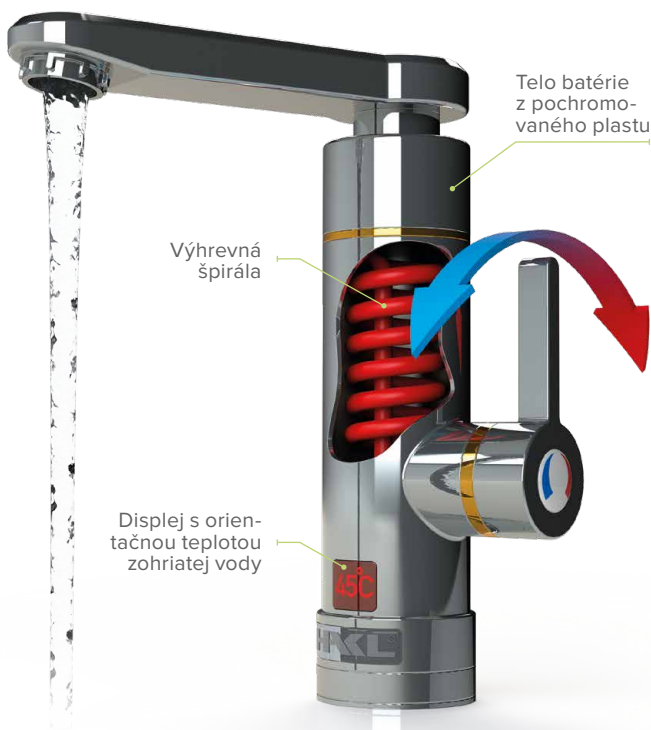

Elektrická priamoohrevná batéria **HAKL OB 330** je jednoduchým riešením pri obvyklých problémoch s montážou, napríklad pri obmedzenom priestore, s preťaženou elektroinštaláciou atď. Súčasťou balenia priamoohrevnej batérie je aj aktívny perlátor, ktorý spoľahlivo funguje tak pri malom ako aj plnom prietoku vody. Kvalitu výrobu podčiarkuje aj tepelná ochrana proti prepáleniu výhrevnej špirály a otočné výtokové ramienko o 360°.

Spustenie ohrevu signalizuje zobrazená teplota vody na displeji s orientačnou hodnotou. Nastavenie požadovanej teplej vody je možné pridávaním alebo uberaním prietoku vody zmenou polohy rukoväte páky.

- ◀ kompaktný dizajn, ohrievač aj batéria v jednom
- ◀ bezproblémová montáž na prívod studenej vody
- ◀ pripojenie k elektrickej zásuvke nad drez, alebo pod drez
- ◀ jednoduché ovládanie spustenia ohrevu vody
- ◀ tepelná ochrana proti prepáleniu výhrevnej špirály
- ◀ otočné výtokové ramienko o 360°
- ◀ displej s orientačnou teplotou zohriatej vody
- ◀ aktívny perlátor, ktorý mení prietok vody v závislosti od množstva pretečenej vody

V prípade havarijného stavu (napr. vzduch vo vodovodnom potrubí), tepelná poistka preruší elektrický prívod a ochráni tak výhrevnú špirálu od prepálenia.

Tepelnú poistku nie je potrebné v servise vymeniť, stačí ju manuálne vrátiť do prevádzkového stavu.