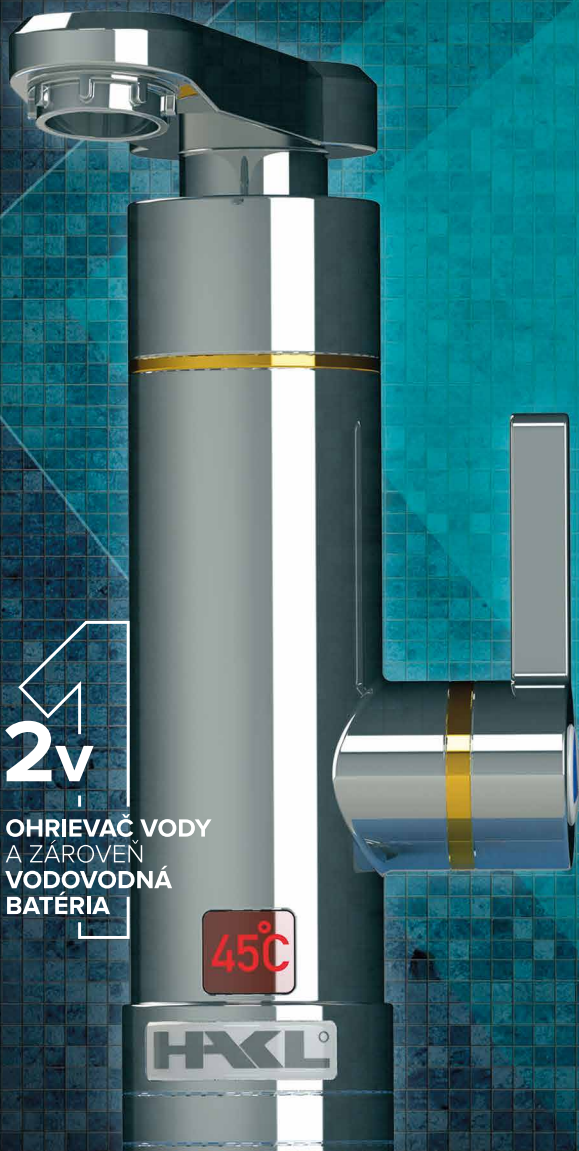

HAKL®

ELEKTRICKÉ PRIAMO OHREVNÉ VODOVODNÉ BATÉRIE

2v

OHRIEVAČ VODY
A ZÁROVEŇ
VODOVODNÁ
BATÉRIA

45°C

HAKL®