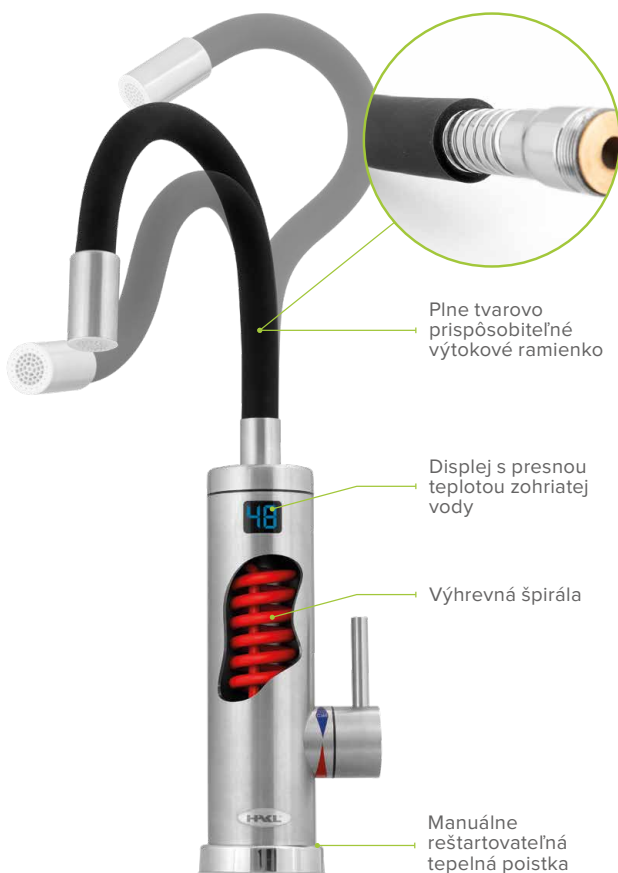

- ◀ kompaktný dizajn, ohrievač aj batéria v jednom
- ◀ bezproblémová montáž na prívod studenej vody
- ◀ pripojenie k elektrickej zásuvke nad drez, alebo pod drez
- ◀ jednoduché ovládanie spustenia ohrevu vody
- ◀ tepelná ochrana proti prepáleniu výhrevnej špirály
- ◀ otočné výtokové ramienko o 360°
- ◀ displej s orientačnou teplotou zohriatej vody
- ◀ aktívny perlátor, ktorý mení prietok vody v závislosti od množstva pretečenej vody

Dve možnosti pripojenia priamoohrevnej batérie k elektrickej zásuvke:

nad drez

pod drez

Tabuľka technických parametrov IconicLine HAKL OB 330

Príkion	kW	3,3
Napätie	V	230
Prúd	A	14,3
Prietok vody pri 60°C	l/min	1,09
Prietok vody pri 40°C	l/min	1,79
Tepelná prevádzková ochrana		ÁNO
Tepelná servisná poistka na špirále	°C	120
Výška priamoohrevnej batérie	mm	220
Celková dĺžka výtokového ramienka	mm	187

Hlavnou prednosťou elektrickej priamoohrevnej batérie **HAKL OB 500** je flexibilné tvarovateľné výtokové ramienko. Táto praktická vlastnosť umožňuje prispôbenie vzdialenosti výtoku vody pri umývaní riadu.

Telo batérie vyrobené z nehrdzavejúcej ocele spolu s opakovane reštartovateľnou tepelnou poistkou (pri havarijnom stave bez nutnosti rozobratia batérie), dodávajú výrobku výraznú odolnosť.

Povrch ramienka je vyrobený z kvalitnej odolnej neoprénovej peny, okrem estetického vzhľadu má aj dobré izolačné vlastnosti, pri manipulácii s ramienkom sa nepopáliťe.