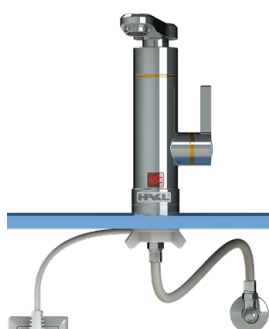

pod drez

Tabuľka technických parametrov IconicLine HAKL OB 330

Príkion	kW	3,3
Napätie	V	230
Prúd	A	14,3
Prietok vody pri 60°C	l/min	1,09
Prietok vody pri 40°C	l/min	1,79
Tepelná prevádzková ochrana		ÁNO
Tepelná servisná poistka na špirále	°C	120
Výška priamoohrevnej batérie	mm	220
Celková dĺžka výtokového ramienka	mm	187

Hodnoty uvedené v tabuľke boli namerané pri menovitom príkone 3,3 kW, sieťové napätie pri teste 228 - 230 V; dynamický tlak vody 0,3 MPa (3 bar), teplota vstupnej vody 12°C