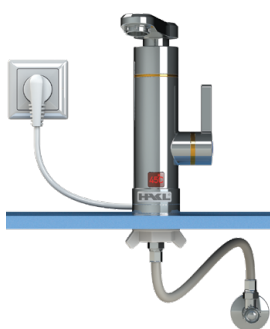

- ◀ kompaktný dizajn, ohrievač aj batéria v jednom
- ◀ bezproblémová montáž na prívod studenej vody
- ◀ pripojenie k elektrickej zásuvke nad drez, alebo pod drez
- ◀ jednoduché ovládanie spustenia ohrevu vody
- ◀ tepelná ochrana proti prepáleniu výhrevnej špirály
- ◀ otočné výtokové ramienko o 360°
- ◀ displej s orientačnou teplotou zohriatej vody
- ◀ aktívny perlátor, ktorý mení prietok vody v závislosti od množstva pretečenej vody

Dve možnosti pripojenia priamoohrevnej batérie k elektrickej zásuvke:

nad drez