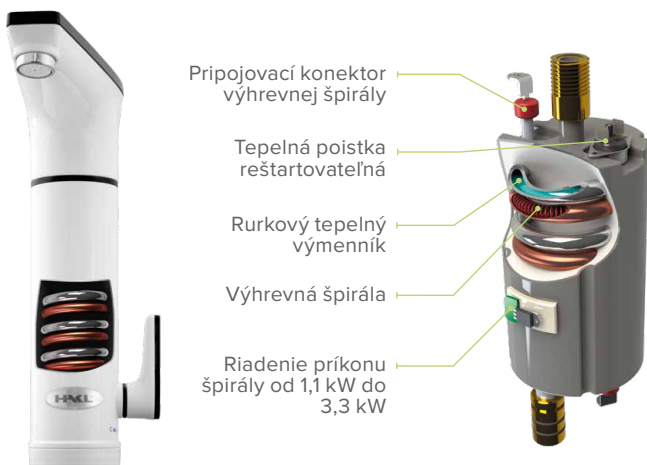

- ◀ displej s presnou teplotou zohriatej vody,
- ◀ možnosť nastavenia teploty ohrevu vody v rozsahu od 30°C do 50°C
- ◀ suchý ohrev vody zabezpečený ohrevným blokom Long Life Technology
- ◀ univerzálne pripojenie k elektrickej zásuvke nad drez, alebo pod drez
- ◀ automatická plynulá reguláciu príkonu špirály
- ◀ dvojitá tepelná ochrana proti prepáleniu výhrevnej špirály
- ◀ ostatné užívateľské funkcie ako pri modely OB 330

Tabuľka technických parametrov HAKL OBR 330

Príkon	kW	1,1 - 3,3
Napätie	V	230
Prúd	A	4,8 - 14,3
Prietok vody pri 50°C	l/min	1,39
Prietok vody pri 40°C	l/min	1,79
Tepelná prevádzková ochrana		ÁNO
Tepelná servisná poistka na špirále	°C	120
Výška priamoohrevnej batérie	mm	275
Celková dĺžka výtokového ramienka	mm	221

Hodnoty uvedené v tabuľke boli namerané pri menovitom príkone 3,3 kW, sieťové napätie pri teste 228 - 230 V; dynamický tlak vody 0,3 MPa (3 bar), teplota vstupnej vody 12°C