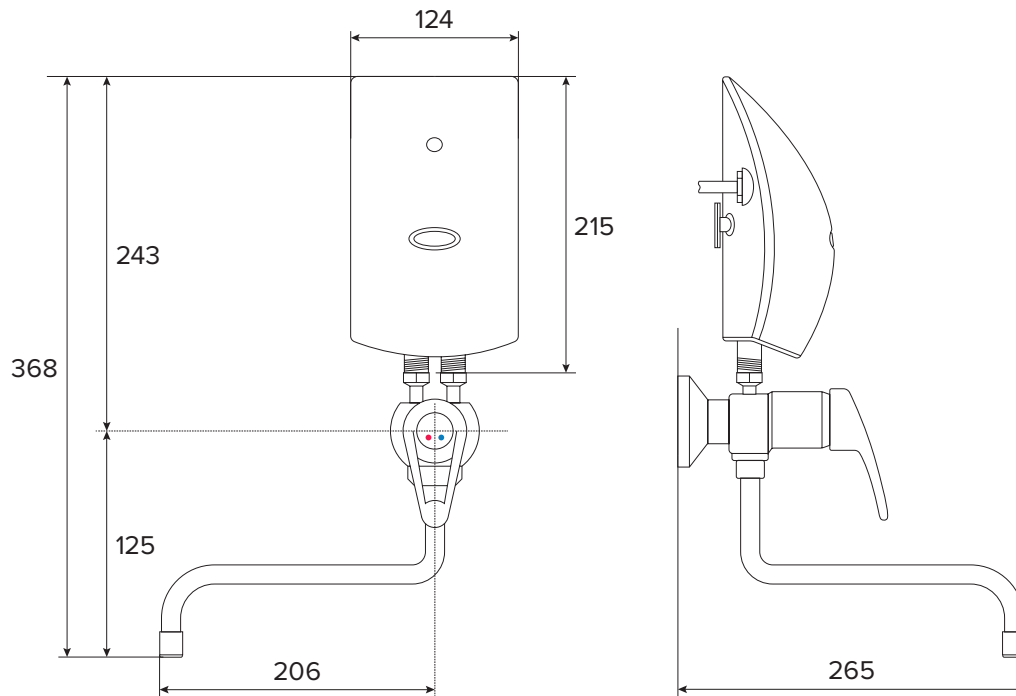

Zalistovací tabulka:

Model	HAKL PM-B SET 135 P	HAKL PM-B SET 145 P	HAKL PM-B SET 155 P
Objednávací číslo	HAPMBSET135P	HAPMBSET145P	HAPMBSET155P
Fakturační název	HAKL PM-B 3,5 kW ohř. vody s pák. baterií	HAKL PM-B 4,5 kW ohř. vody s pák. baterií	HAKL PM-B 5,5 kW ohř. vody s pák. baterií
EAN kód	8586018642026	8586018642033	8586018642040
Rozměr produktu ŠxVxH	124 x 368 x 265 mm	124 x 368 x 265 mm	124 x 368 x 265 mm
Rozměr krabice	268 x 248 x 100 mm	268 x 248 x 100 mm	268 x 248 x 100 mm
Hmotnost produktu (netto)	1,75 kg	1,74 kg	1,74 kg
Hmotnost produktu s krabicí	1,98 kg	1,97 kg	1,97 kg

Technické parametry

	HAKL PM-B SET 135 P	HAKL PM-B SET 145 P	HAKL PM-B SET 155 P
Příkon:	3,5 kW	4,5 kW	5,5 kW
Napětí / počet fáz:	1x230V	1x230V	1x230V
Jištění:	16 A	20 A	25 A
Stupeň krytí:	IP 24	IP 24	IP 24
Přívodní kabel ohříváče:	3C 1,5mm ²	3C 2,5mm ²	3C 2,5mm ²
Délka přívodního kabelu:	100 cm	90 cm	90 cm
Ukončení kabelu vidlicí:	ANO	NE	NE
Připojovací závity ohříváče:	3/8"	3/8"	3/8"
Rozteč příp. vývodů:	30 mm	30 mm	30 mm
Připojovací závit baterie:	1/2" - vnější	1/2" - vnější	1/2" - vnější
Tepečná pojistka:	NE	NE	NE
Trvalý tlak vody ohříváče: **	0 MPa	0 MPa	0 MPa
Min. spínací tlak vody:	0,09 MPa	0,12 MPa	0,15 MPa
Průtok vody při 35 ° C: *	2,0 l/min	2,6 l/min	3,2 l/min
Průtok vody při 55 ° C: *	1,2 l/min	1,5 l/min.	1,8 l/min.
Rozměry ohříváče (v, š, h) cm:	21,5 x 12,4 x 8,9	21,5 x 12,4 x 8,9	21,5 x 12,4 x 8,9
Hmotnost kompletu (netto):	1750 g	1740 g	1740 g
Typ spínání:	hydraulický	hydraulický	hydraulický
Přepínání výkonů:	NE	NE	NE
Ochrana před vzduchem:	NE	NE	NE
Umyvadlo vhodnost použití:	●●	●●●	●●●
Kuchyň vhodnost použití:	●	●●	●●●

Poznámka:

* 1 - průtok vody naměřený při teplotě vstupní vody 12 °C

** 2 - tento údaj se týká pouze samotného ohříváče, set pracuje s tlakem do 0,6 MPa
- tři symboly určují maximální vhodnost použití

Rozměry: