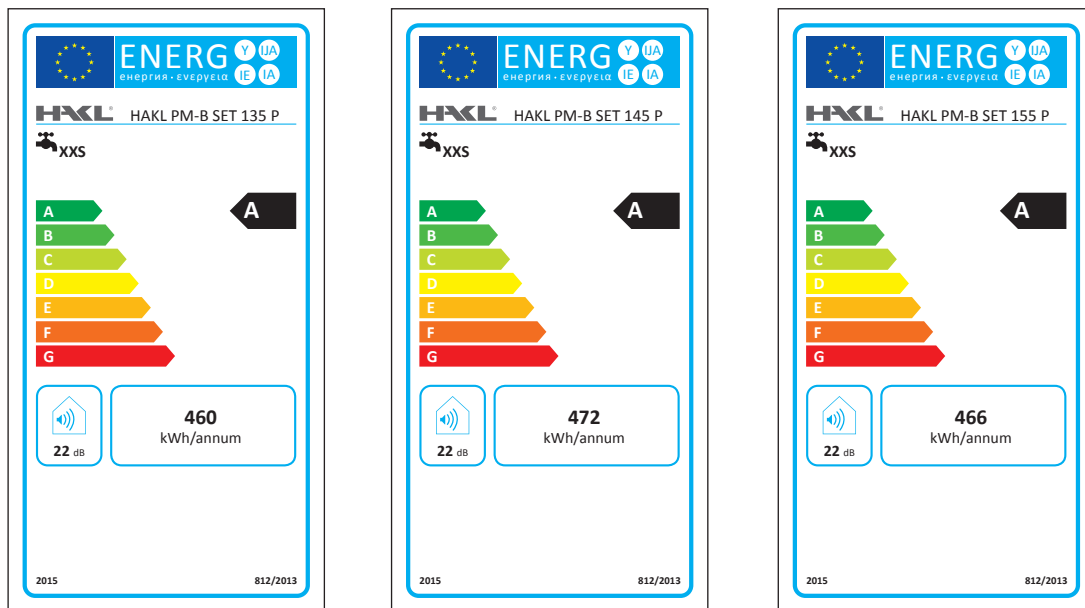

Zalistovací tabulka:

Model	HAKL PM-B SET 135 P	HAKL PM-B SET 145 P	HAKL PM-B SET 155 P
Objednávací číslo	HAPMBSET135P	HAPMBSET145P	HAPMBSET155P
Fakturační název	HAKL PM-B 3,5 kW ohř. vody s pák. baterií	HAKL PM-B 4,5 kW ohř. vody s pák. baterií	HAKL PM-B 5,5 kW ohř. vody s pák. baterií
EAN kód	8586018642026	8586018642033	8586018642040
Rozměr produktu ŠxVxH	124 x 368 x 265 mm	124 x 368 x 265 mm	124 x 368 x 265 mm
Rozměr krabice	268 x 248 x 100 mm	268 x 248 x 100 mm	268 x 248 x 100 mm
Hmotnost produktu (netto)	1,75 kg	1,74 kg	1,74 kg
Hmotnost produktu s krabicí	1,98 kg	1,97 kg	1,97 kg

Technické parametry

	HAKL PM-B SET 135 P	HAKL PM-B SET 145 P	HAKL PM-B SET 155 P
Příkon:	3,5 kW	4,5 kW	5,5 kW
Napětí / počet fáz:	1x230V	1x230V	1x230V
Jištění:	16 A	20 A	25 A
Stupeň krytí:	IP 24	IP 24	IP 24
Přívodní kabel ohříváče:	3C 1,5mm ²	3C 2,5mm ²	3C 2,5mm ²
Délka přívodního kabelu:	100 cm	90 cm	90 cm
Ukončení kabelu vidlicí:	ANO	NE	NE
Připojovací závity ohříváče:	3/8"	3/8"	3/8"
Rozteč příp. vývodů:	30 mm	30 mm	30 mm
Připojovací závit baterie:	1/2" - vnější	1/2" - vnější	1/2" - vnější
Tepečná pojistka:	NE	NE	NE
Trvalý tlak vody ohříváče: **	0 MPa	0 MPa	0 MPa
Min. spínací tlak vody:	0,09 MPa	0,12 MPa	0,15 MPa
Průtok vody při 35 ° C: *	2,0 l/min	2,6 l/min	3,2 l/min
Průtok vody při 55 ° C: *	1,2 l/min	1,5 l/min.	1,8 l/min.
Rozměry ohříváče (v, š, h) cm:	21,5 x 12,4 x 8,9	21,5 x 12,4 x 8,9	21,5 x 12,4 x 8,9
Hmotnost kompletu (netto):	1750 g	1740 g	1740 g
Typ spínání:	hydraulický	hydraulický	hydraulický
Přepínání výkonů:	NE	NE	NE
Ochrana před vzduchem:	NE	NE	NE
Umyvadlo vhodnost použití:	●●	●●●	●●●
Kuchyň vhodnost použití:	●	●●	●●●

Poznámka:

* 1 - průtok vody naměřený při teplotě vstupní vody 12 °C

** 2 - tento údaj se týká pouze samotného ohříváče, set pracuje s tlakem do 0,6 MPa
- tři symboly určují maximální vhodnost použití

Rozměry:

Energetická účinnost:

EAN kod:

PM-B SET 135 P

PM-B SET 145 P

PM-B SET 155 P