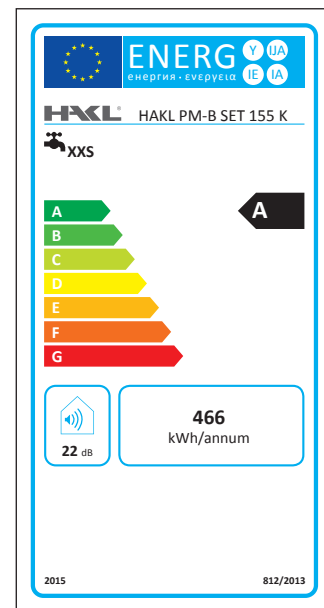

Zalistovací tabulka:

Model	HAKL PM-B SET 135 K	HAKL PM-B SET 145 K	HAKL PM-B SET 155 K
objednávací číslo	HAPMBSET135K	HAPMBSET145K	HAPMBSET155K
fakturační název	HAKL PM-B SET 3,5 kW ohř. s klas. baterií	HAKL PM-B SET 4,5 kW ohř. s klas. baterií	HAKL PM-B SET 5,5 kW ohř. s klas. baterií
EAN kód	8586018641999	8586018642002	8586018642019
Rozměr produktu ŠxVxH	124 x 370 x 265 mm	124 x 370 x 265 mm	124 x 370 x 265 mm
rozměr krabice	268 x 248 x 100 mm	268 x 248 x 100 mm	268 x 248 x 100 mm
Hmotnost produktu (netto)	1,46 Kg	1,45 Kg	1,45 Kg
Hmotnost produktu s krabicí	1,69 Kg	1,68 Kg	1,68 Kg

Technické parametry

	HAKL PM-B SET 135 K	HAKL PM-B SET 145 K	HAKL PM-B SET 155 K
příkon:	3,5 kW	4,5 kW	5,5 kW
Napětí / počet fází:	1x230V	1x230V	1x230V
jištění:	16 A	20 A	25 A
Stupeň krytí:	IP 24	IP 24	IP 24
Přívodní kabel ohřívače:	3C 1,5mm ²	3C 2,5mm ²	3C 2,5mm ²
Délka přívodního kabelu:	100 cm	90 cm	90 cm
Ukončení kabelu vidlicí:	ANO	NE	NE
Připojovací závity ohřívače:	3/8"	3/8"	3/8"
Rozteč příp. vývodů:	30 mm	30 mm	30 mm
Připojovací závit baterie:	1/2" - vnější	1/2" - vnější	1/2" - vnější
Tepečná pojistka:	NE	NE	NE
Trvalý tlak vody ohřívače: **	0 MPa	0 MPa	0 MPa
Min. spínací tlak vody:	0,09 MPa	0,12 MPa	0,15 MPa
Průtok vody při 35 ° C: *	2,0 l/min	2,6 l/min	3,2 l/min
Průtok vody při 55 ° C: *	1,2 l/min	1,5 l/min.	1,8 l/min.
Rozměry ohřívače (v, š, h) cm:	21,5 x 12,4 x 8,9	21,5 x 12,4 x 8,9	21,5 x 12,4 x 8,9
Hmotnost kompletu (netto):	1460 g	1450 g	1450 g
Typ spínání:	hydraulický	hydraulický	hydraulický
Přepínání výkonů:	NE	NE	NE
Ochrana před vzduchem:	NE	NE	NE
Umyvadlo vhodnost použití:	●●	●●●	●●●
Kuchyň vhodnost použití:	●	●●	●●●

Poznámka:

* 1 - průtok vody naměřený při teplotě vstupní vody 12 oC

** 2 - tento údaj se týká pouze samotného ohřívače, set pracuje s tlakem do 0,6 MPa

- tři symboly určují maximální vhodnost použití

Rozměry:

Energetická účinnost:

EAN kód:

PM-B SET 135 K

PM-B SET 145 K

PM-B SET 155 K