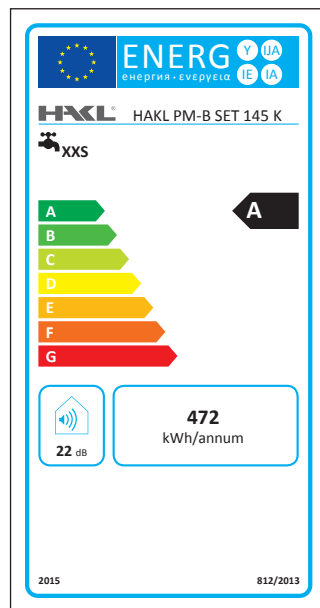

popis: **HAKL PM-B SET** se uvede automaticky do provozu otočením ventilu (kohoutku) teplé vody na baterii. Ohřívač nemá zabudovaný zásobník, vodu ohřívá okamžitě a nepřetržitě, přičemž spotřeba elektrické energie je pouze při puštění teplé vody. Zapnutí ohřevu signalizuje červené světlo na předním krytu. Svým konstrukčním řešením a rozměry je určen pouze pro jedno odběrové místo, například na kuchyňský dřez, umyvadlo ...
 Montáž je možná přímo na přívod vody tlakového rozvodu. Je standardizovaná na závit 1/2 „vnitřní. Baterie mají přípojovací závit 1/2 „vnější.

Technické parametry

	HAKL PM-B SET 135 K	HAKL PM-B SET 145 K	HAKL PM-B SET 155 K
příkon:	3,5 kW	4,5 kW	5,5 kW
Napětí / počet fází:	1x230V	1x230V	1x230V
jištění:	16 A	20 A	25 A
Stupeň krytí:	IP 24	IP 24	IP 24
Přívodní kabel ohřívače:	3C 1,5mm ²	3C 2,5mm ²	3C 2,5mm ²
Délka přívodního kabelu:	100 cm	90 cm	90 cm
Ukončení kabelu vidlicí:	ANO	NE	NE
Připojovací závity ohřívače:	3/8"	3/8"	3/8"
Rozteč příp. vývodů:	30 mm	30 mm	30 mm
Připojovací závit baterie:	1/2" - vnější	1/2" - vnější	1/2" - vnější
Tepečná pojistka:	NE	NE	NE
Trvalý tlak vody ohřívače: **	0 MPa	0 MPa	0 MPa
Min. spínací tlak vody:	0,09 MPa	0,12 MPa	0,15 MPa
Průtok vody při 35 ° C: *	2,0 l/min	2,6 l/min	3,2 l/min
Průtok vody při 55 ° C: *	1,2 l/min	1,5 l/min.	1,8 l/min.
Rozměry ohřívače (v, š, h) cm:	21,5 x 12,4 x 8,9	21,5 x 12,4 x 8,9	21,5 x 12,4 x 8,9
Hmotnost kompletu (netto):	1460 g	1450 g	1450 g
Typ spínání:	hydraulický	hydraulický	hydraulický
Přepínání výkonů:	NE	NE	NE
Ochrana před vzduchem:	NE	NE	NE
Umyvadlo vhodnost použití:	●●	●●●	●●●
Kuchyň vhodnost použití:	●	●●	●●●

Poznámka:

* 1 - průtok vody naměřený při teplotě vstupní vody 12 oC

** 2 - tento údaj se týká pouze samotného ohřívače, set pracuje s tlakem do 0,6 MPa

- tři symboly určují maximální vhodnost použití

Rozměry:

Energetická účinnost:

EAN kód:

PM-B SET 135 K

PM-B SET 145 K

PM-B SET 155 K