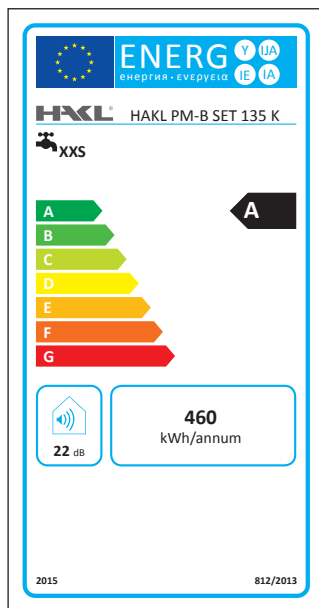

Zalistovací tabulka:

Model	HAKL PM-B SET 135 K	HAKL PM-B SET 145 K	HAKL PM-B SET 155 K
objednávací číslo	HAPMBSET135K	HAPMBSET145K	HAPMBSET155K
fakturační název	HAKL PM-B SET 3,5 kW ohř. s klas. baterií	HAKL PM-B SET 4,5 kW ohř. s klas. baterií	HAKL PM-B SET 5,5 kW ohř. s klas. baterií
EAN kód	8586018641999	8586018642002	8586018642019
Rozměr produktu ŠxVxH	124 x 370 x 265 mm	124 x 370 x 265 mm	124 x 370 x 265 mm
rozměr krabice	268 x 248 x 100 mm	268 x 248 x 100 mm	268 x 248 x 100 mm
Hmotnost produktu (netto)	1,46 Kg	1,45 Kg	1,45 Kg
Hmotnost produktu s krabicí	1,69 Kg	1,68 Kg	1,68 Kg

Technické parametry

	HAKL PM-B SET 135 K	HAKL PM-B SET 145 K	HAKL PM-B SET 155 K
příkon:	3,5 kW	4,5 kW	5,5 kW
Napětí / počet fází:	1x230V	1x230V	1x230V
jištění:	16 A	20 A	25 A
Stupeň krytí:	IP 24	IP 24	IP 24
Přívodní kabel ohřívače:	3C 1,5mm ²	3C 2,5mm ²	3C 2,5mm ²
Délka přívodního kabelu:	100 cm	90 cm	90 cm
Ukončení kabelu vidlicí:	ANO	NE	NE
Připojovací závity ohřívače:	3/8"	3/8"	3/8"
Rozteč příp. vývodů:	30 mm	30 mm	30 mm
Připojovací závit baterie:	1/2" - vnější	1/2" - vnější	1/2" - vnější
Tepečná pojistka:	NE	NE	NE
Trvalý tlak vody ohřívače: **	0 MPa	0 MPa	0 MPa
Min. spínací tlak vody:	0,09 MPa	0,12 MPa	0,15 MPa
Průtok vody při 35 ° C: *	2,0 l/min	2,6 l/min	3,2 l/min
Průtok vody při 55 ° C: *	1,2 l/min	1,5 l/min.	1,8 l/min.
Rozměry ohřívače (v, š, h) cm:	21,5 x 12,4 x 8,9	21,5 x 12,4 x 8,9	21,5 x 12,4 x 8,9
Hmotnost kompletu (netto):	1460 g	1450 g	1450 g
Typ spínání:	hydraulický	hydraulický	hydraulický
Přepínání výkonů:	NE	NE	NE
Ochrana před vzduchem:	NE	NE	NE
Umyvadlo vhodnost použití:	●●	●●●	●●●
Kuchyň vhodnost použití:	●	●●	●●●

Poznámka:

* 1 - průtok vody naměřený při teplotě vstupní vody 12 oC

** 2 - tento údaj se týká pouze samotného ohřívače, set pracuje s tlakem do 0,6 MPa

- tři symboly určují maximální vhodnost použití

Rozměry:

Energetická účinnost:

EAN kód:

PM-B SET 135 K

PM-B SET 145 K

PM-B SET 155 K