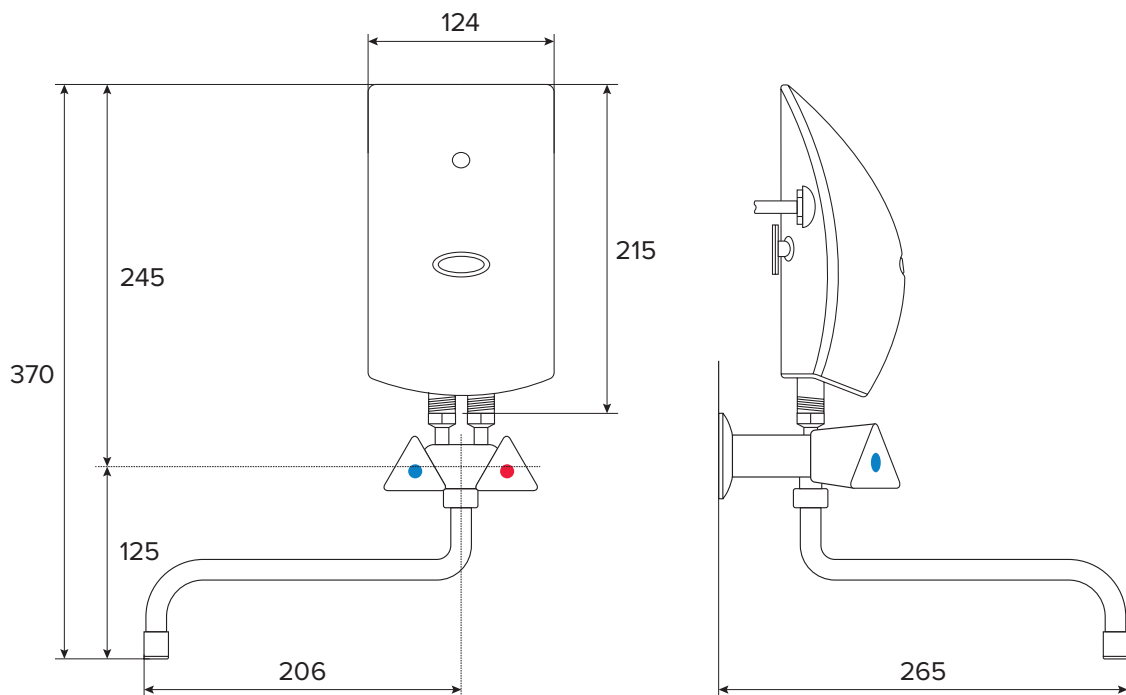

Zalistovací tabulka:

Model	HAKL PM-B SET 135 K	HAKL PM-B SET 145 K	HAKL PM-B SET 155 K
objednávací číslo	HAPMBSET135K	HAPMBSET145K	HAPMBSET155K
fakturační název	HAKL PM-B SET 3,5 kW ohř. s klas. baterií	HAKL PM-B SET 4,5 kW ohř. s klas. baterií	HAKL PM-B SET 5,5 kW ohř. s klas. baterií
EAN kód	8586018641999	8586018642002	8586018642019
Rozměr produktu ŠxVxH	124 x 370 x 265 mm	124 x 370 x 265 mm	124 x 370 x 265 mm
rozměr krabice	268 x 248 x 100 mm	268 x 248 x 100 mm	268 x 248 x 100 mm
Hmotnost produktu (netto)	1,46 Kg	1,45 Kg	1,45 Kg
Hmotnost produktu s krabicí	1,69 Kg	1,68 Kg	1,68 Kg

Technické parametry

	HAKL PM-B SET 135 K	HAKL PM-B SET 145 K	HAKL PM-B SET 155 K
příkon:	3,5 kW	4,5 kW	5,5 kW
Napětí / počet fází:	1x230V	1x230V	1x230V
jištění:	16 A	20 A	25 A
Stupeň krytí:	IP 24	IP 24	IP 24
Přívodní kabel ohřívače:	3C 1,5mm ²	3C 2,5mm ²	3C 2,5mm ²
Délka přívodního kabelu:	100 cm	90 cm	90 cm
Ukončení kabelu vidlicí:	ANO	NE	NE
Připojovací závity ohřívače:	3/8"	3/8"	3/8"
Rozteč příp. vývodů:	30 mm	30 mm	30 mm
Připojovací závit baterie:	1/2" - vnější	1/2" - vnější	1/2" - vnější
Tepečná pojistka:	NE	NE	NE
Trvalý tlak vody ohřívače: **	0 MPa	0 MPa	0 MPa
Min. spínací tlak vody:	0,09 MPa	0,12 MPa	0,15 MPa
Průtok vody při 35 ° C: *	2,0 l/min	2,6 l/min	3,2 l/min
Průtok vody při 55 ° C: *	1,2 l/min	1,5 l/min.	1,8 l/min.
Rozměry ohřívače (v, š, h) cm:	21,5 x 12,4 x 8,9	21,5 x 12,4 x 8,9	21,5 x 12,4 x 8,9
Hmotnost kompletu (netto):	1460 g	1450 g	1450 g
Typ spínání:	hydraulický	hydraulický	hydraulický
Přepínání výkonů:	NE	NE	NE
Ochrana před vzduchem:	NE	NE	NE
Umyvadlo vhodnost použití:	●●	●●●	●●●
Kuchyň vhodnost použití:	●	●●	●●●

Poznámka:

* 1 - průtok vody naměřený při teplotě vstupní vody 12 oC

** 2 - tento údaj se týká pouze samotného ohřívače, set pracuje s tlakem do 0,6 MPa

- tři symboly určují maximální vhodnost použití

Rozměry: