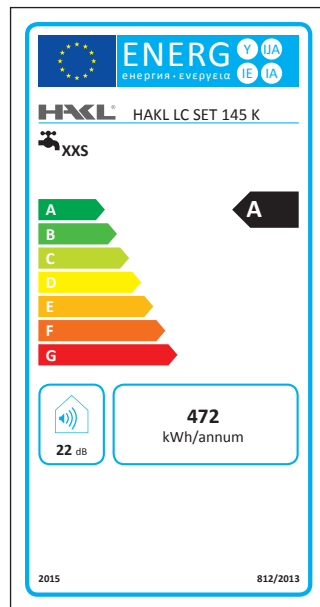

Zalistovacia tabuľka:

Model	HAKL LC SET 135 K	HAKL LC SET 145 K	HAKL LC SET 155 K
Objednávacie číslo	HALCSET135K	HALCSET145K	HALCSET155K
Fakturačný názov	HAKL LC 3,5 kW ohr. vody s klas. batériou	HAKL LC 4,5 kW ohr. vody s klas. batériou	HAKL LC 5,5 kW ohr. vody s klas. batériou
EAN kód	8586018641913	8586018641920	8586018641937
Rozmer produktu ŠxVxH	151 x 357 x 265 mm	151 x 357 x 265 mm	151 x 357 x 265 mm
Rozmer krabice	268 x 248 x 100 mm	268 x 248 x 100 mm	268 x 248 x 100 mm
Hmotnosť produktu (netto)	1,48 Kg	1,47 Kg	1,47 Kg
Hmotnosť produktu s krabicou	1,81 Kg	1,80 Kg	1,80 Kg

Technické parametre

	HAKL LC SET 135 K	HAKL LC SET 145 K	HAKL LC SET 155 K
Príkon:	3,5 kW	4,5 kW	5,5 kW
Napätie / počet fáz:	1x230V	1x230V	1x230V
Istenie:	16 A	20 A	25 A
Stupeň krytia:	IP 24	IP 24	IP 24
Prívodný kábel ohrievača:	3C 1,5mm ²	3C 2,5mm ²	3C 2,5mm ²
Dĺžka prívodného kábla:	100 cm	90 cm	90 cm
Ukončenie kábla vidlicou:	ÁNO	NIE	NIE
Pripojovacie závit ohrievača:	3/8"	3/8"	3/8"
Rozteč príp. vývodov:	30 mm	30 mm	30 mm
Pripojovací závit batérie:	1/2" - vonkajší	1/2" - vonkajší	1/2" - vonkajší
Teplná poistka:	NIE	NIE	NIE
Trvalý tlak vody ohrievača: **	0 MPa	0 MPa	0 MPa
Min. spínací tlak vody:	0,09 MPa	0,12 MPa	0,15 MPa
Prietok vody pri 35°C:*	2,0 l/min	2,6 l/min	3,2 l/min
Prietok vody pri 55°C:*	1,2 l/min	1,5 l/min.	1,8 l/min.
Rozmery ohrievača (v,š,h) cm:	22x13x8,5	22x13x8,5	22x13x8,5
Hmotnosť kompletu (netto):	1480 g	1470 g	1470 g
Typ spínania:	hydraulicky	hydraulicky	hydraulicky
Prepínanie výkonov:	NIE	NIE	NIE
Ochrana pred vzduchom:	NIE	NIE	NIE
Umývadlo vhodnosť použitia:	●●	●●●	●●●
Kuchyňa vhodnosť použitia:	●	●●	●●●
Sprcha vhodnosť použitia:		●	●●

Poznámka:

*1 - prietok vody nameraný pri teplote vstupnej vody 12 °C

**2 - tento údaj sa týka iba samotného ohrievača, set pracuje s tlakom do 0,6MPa

●●● - tri symboly určujú maximálnu vhodnosť použitia

Rozmery:

Energetická účinnosť:

EAN kód:

LC SET 135 K

LC SET 145 K

LC SET 155 K