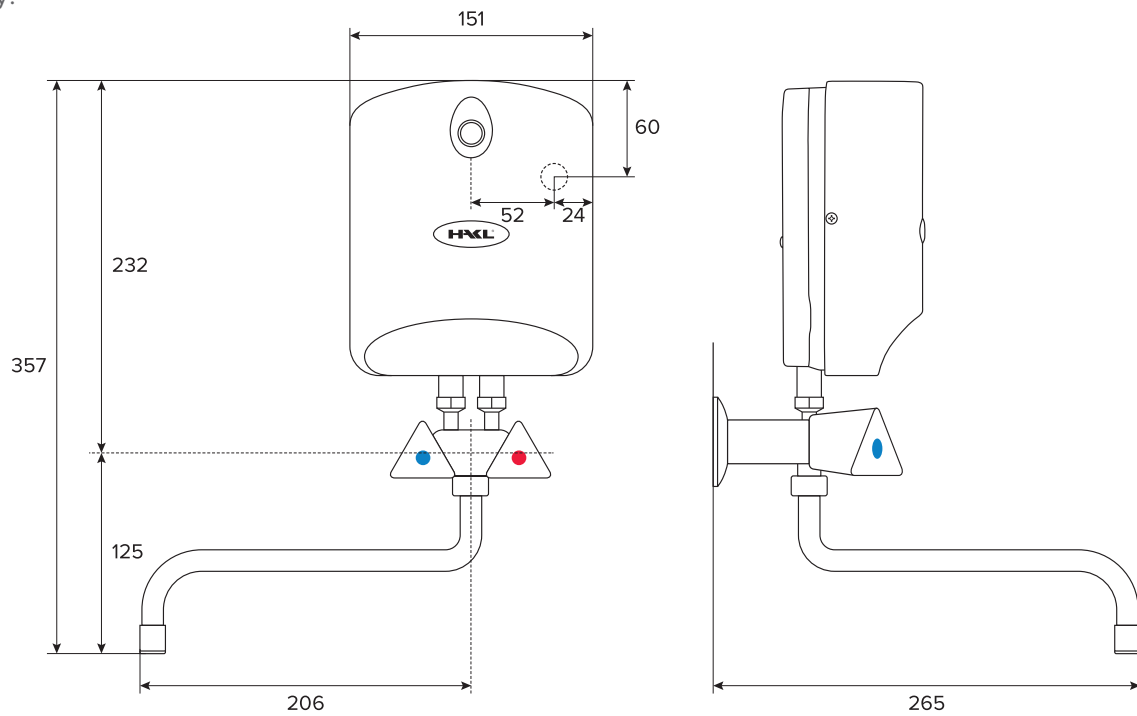

Zalistovacia tabuľka:

Model	HAKL LC SET 135 K	HAKL LC SET 145 K	HAKL LC SET 155 K
Objednávacie číslo	HALCSET135K	HALCSET145K	HALCSET155K
Fakturačný názov	HAKL LC 3,5 kW ohr. vody s klas. batériou	HAKL LC 4,5 kW ohr. vody s klas. batériou	HAKL LC 5,5 kW ohr. vody s klas. batériou
EAN kód	8586018641913	8586018641920	8586018641937
Rozmer produktu ŠxVxH	151 x 357 x 265 mm	151 x 357 x 265 mm	151 x 357 x 265 mm
Rozmer krabice	268 x 248 x 100 mm	268 x 248 x 100 mm	268 x 248 x 100 mm
Hmotnosť produktu (netto)	1,48 Kg	1,47 Kg	1,47 Kg
Hmotnosť produktu s krabicou	1,81 Kg	1,80 Kg	1,80 Kg

Technické parametre

	HAKL LC SET 135 K	HAKL LC SET 145 K	HAKL LC SET 155 K
Príkon:	3,5 kW	4,5 kW	5,5 kW
Napätie / počet fáz:	1x230V	1x230V	1x230V
Istenie:	16 A	20 A	25 A
Stupeň krytia:	IP 24	IP 24	IP 24
Prívodný kábel ohrievača:	3C 1,5mm ²	3C 2,5mm ²	3C 2,5mm ²
Dĺžka prívodného kábla:	100 cm	90 cm	90 cm
Ukončenie kábla vidlicou:	ÁNO	NIE	NIE
Pripojovacie závit ohrievača:	3/8"	3/8"	3/8"
Rozteč príp. vývodov:	30 mm	30 mm	30 mm
Pripojovací závit batérie:	1/2" - vonkajší	1/2" - vonkajší	1/2" - vonkajší
Teplná poistka:	NIE	NIE	NIE
Trvalý tlak vody ohrievača: **	0 MPa	0 MPa	0 MPa
Min. spínací tlak vody:	0,09 MPa	0,12 MPa	0,15 MPa
Prietok vody pri 35°C:*	2,0 l/min	2,6 l/min	3,2 l/min
Prietok vody pri 55°C:*	1,2 l/min	1,5 l/min.	1,8 l/min.
Rozmery ohrievača (v,š,h) cm:	22x13x8,5	22x13x8,5	22x13x8,5
Hmotnosť kompletu (netto):	1480 g	1470 g	1470 g
Typ spínania:	hydraulicky	hydraulicky	hydraulicky
Prepínanie výkonov:	NIE	NIE	NIE
Ochrana pred vzduchom:	NIE	NIE	NIE
Umývadlo vhodnosť použitia:	●●	●●●	●●●
Kuchyňa vhodnosť použitia:	●	●●	●●●
Sprcha vhodnosť použitia:		●	●●

Poznámka:

*1 - prietok vody nameraný pri teplote vstupnej vody 12 °C

**2 - tento údaj sa týka iba samotného ohrievača, set pracuje s tlakom do 0,6MPa

●●● - tri symboly určujú maximálnu vhodnosť použitia

Rozmery:

Energetická účinnosť:

EAN kód:

LC SET 135 K

LC SET 145 K

LC SET 155 K