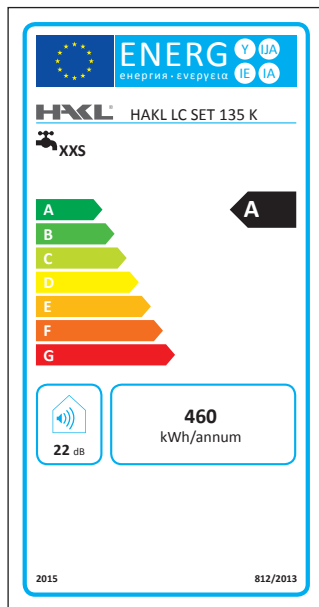

Zalistovacia tabuľka:

Model	HAKL LC SET 135 K	HAKL LC SET 145 K	HAKL LC SET 155 K
Objednávacie číslo	HALCSET135K	HALCSET145K	HALCSET155K
Fakturačný názov	HAKL LC 3,5 kW ohr. vody s klas. batériou	HAKL LC 4,5 kW ohr. vody s klas. batériou	HAKL LC 5,5 kW ohr. vody s klas. batériou
EAN kód	8586018641913	8586018641920	8586018641937
Rozmer produktu ŠxVxH	151 x 357 x 265 mm	151 x 357 x 265 mm	151 x 357 x 265 mm
Rozmer krabice	268 x 248 x 100 mm	268 x 248 x 100 mm	268 x 248 x 100 mm
Hmotnosť produktu (netto)	1,48 Kg	1,47 Kg	1,47 Kg
Hmotnosť produktu s krabicou	1,81 Kg	1,80 Kg	1,80 Kg

Technické parametre

	HAKL LC SET 135 K	HAKL LC SET 145 K	HAKL LC SET 155 K
Príkon:	3,5 kW	4,5 kW	5,5 kW
Napätie / počet fáz:	1x230V	1x230V	1x230V
Istenie:	16 A	20 A	25 A
Stupeň krytia:	IP 24	IP 24	IP 24
Prívodný kábel ohrievača:	3C 1,5mm ²	3C 2,5mm ²	3C 2,5mm ²
Dĺžka prívodného kábla:	100 cm	90 cm	90 cm
Ukončenie kábla vidlicou:	ÁNO	NIE	NIE
Pripojovacie závit ohrievača:	3/8"	3/8"	3/8"
Rozteč príp. vývodov:	30 mm	30 mm	30 mm
Pripojovací závit batérie:	1/2" - vonkajší	1/2" - vonkajší	1/2" - vonkajší
Teplná poistka:	NIE	NIE	NIE
Trvalý tlak vody ohrievača: **	0 MPa	0 MPa	0 MPa
Min. spínací tlak vody:	0,09 MPa	0,12 MPa	0,15 MPa
Prietok vody pri 35°C:*	2,0 l/min	2,6 l/min	3,2 l/min
Prietok vody pri 55°C:*	1,2 l/min	1,5 l/min.	1,8 l/min.
Rozmery ohrievača (v,š,h) cm:	22x13x8,5	22x13x8,5	22x13x8,5
Hmotnosť kompletu (netto):	1480 g	1470 g	1470 g
Typ spínania:	hydraulicky	hydraulicky	hydraulicky
Prepínanie výkonov:	NIE	NIE	NIE
Ochrana pred vzduchom:	NIE	NIE	NIE
Umývadlo vhodnosť použitia:	●●	●●●	●●●
Kuchyňa vhodnosť použitia:	●	●●	●●●
Sprcha vhodnosť použitia:		●	●●

Poznámka:

*1 - prietok vody nameraný pri teplote vstupnej vody 12 °C

**2 - tento údaj sa týka iba samotného ohrievača, set pracuje s tlakom do 0,6MPa

●●● - tri symboly určujú maximálnu vhodnosť použitia

Rozmery:

Energetická účinnosť:

EAN kód:

LC SET 135 K

LC SET 145 K

LC SET 155 K