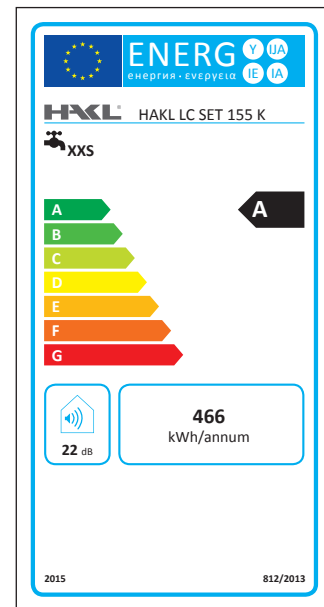

Zalistovacia tabuľka:

Model	HAKL LC SET 135 K	HAKL LC SET 145 K	HAKL LC SET 155 K
Objednávacie číslo	HALCSET135K	HALCSET145K	HALCSET155K
Fakturačný názov	HAKL LC 3,5 kW ohr. vody s klas. batériou	HAKL LC 4,5 kW ohr. vody s klas. batériou	HAKL LC 5,5 kW ohr. vody s klas. batériou
EAN kód	8586018641913	8586018641920	8586018641937
Rozmer produktu ŠxVxH	151 x 357 x 265 mm	151 x 357 x 265 mm	151 x 357 x 265 mm
Rozmer krabice	268 x 248 x 100 mm	268 x 248 x 100 mm	268 x 248 x 100 mm
Hmotnosť produktu (netto)	1,48 Kg	1,47 Kg	1,47 Kg
Hmotnosť produktu s krabicou	1,81 Kg	1,80 Kg	1,80 Kg

Technické parametre

	HAKL LC SET 135 K	HAKL LC SET 145 K	HAKL LC SET 155 K
Príkon:	3,5 kW	4,5 kW	5,5 kW
Napätie / počet fáz:	1x230V	1x230V	1x230V
Istenie:	16 A	20 A	25 A
Stupeň krytia:	IP 24	IP 24	IP 24
Prívodný kábel ohrievača:	3C 1,5mm ²	3C 2,5mm ²	3C 2,5mm ²
Dĺžka prívodného kábla:	100 cm	90 cm	90 cm
Ukončenie kábla vidlicou:	ÁNO	NIE	NIE
Pripojovacie závit ohrievača:	3/8"	3/8"	3/8"
Rozteč príp. vývodov:	30 mm	30 mm	30 mm
Pripojovací závit batérie:	1/2" - vonkajší	1/2" - vonkajší	1/2" - vonkajší
Teplná poistka:	NIE	NIE	NIE
Trvalý tlak vody ohrievača: **	0 MPa	0 MPa	0 MPa
Min. spínací tlak vody:	0,09 MPa	0,12 MPa	0,15 MPa
Prietok vody pri 35°C:*	2,0 l/min	2,6 l/min	3,2 l/min
Prietok vody pri 55°C:*	1,2 l/min	1,5 l/min.	1,8 l/min.
Rozmery ohrievača (v,š,h) cm:	22x13x8,5	22x13x8,5	22x13x8,5
Hmotnosť kompletu (netto):	1480 g	1470 g	1470 g
Typ spínania:	hydraulicky	hydraulicky	hydraulicky
Prepínanie výkonov:	NIE	NIE	NIE
Ochrana pred vzduchom:	NIE	NIE	NIE
Umývadlo vhodnosť použitia:	●●	●●●	●●●
Kuchyňa vhodnosť použitia:	●	●●	●●●
Sprcha vhodnosť použitia:		●	●●

Poznámka:

*1 - prietok vody nameraný pri teplote vstupnej vody 12 °C

**2 - tento údaj sa týka iba samotného ohrievača, set pracuje s tlakom do 0,6MPa

●●● - tri symboly určujú maximálnu vhodnosť použitia

Rozmery:

Energetická účinnosť:

EAN kód:

LC SET 135 K

LC SET 145 K

LC SET 155 K