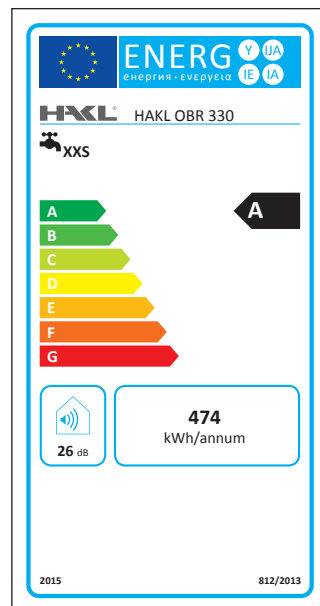

- kompaktný dizajn, ohrievač aj batéria v jednom
- bezproblémová montáž na prívod studenej vody
- pripojenie k elektrickej zásuvke nad drez, alebo pod drez
- jednoduché ovládanie spustenia ohrevu vody
- tepelná ochrana proti prepáleniu výhrevnej špirály
- elektronická regulácia príkonu od 1,1 - 3,3kW
- displej s presnou teplotou zohriatej vody
- možnosť nastaviť max. teplotu vody od 30°C do 50°C

Technické parametre:

Príkonnosť	kW	1,1 - 3,3
Napätie	V	230
Prúd	A	4,8 - 14,3
Stupeň krytia	IP	24
Min. pracovný tlak vody	MPa	0,1
Trvalý tlak vody	MPa	0,6
Prietok vody pri 50°C	l/min	1,29
Prietok vody pri 40°C	l/min	1,79
Tepelná prevádzková ochrana		ÁNO
Tepelná servisná poistka na špirále	°C	120
Výška priamoohrevnej batérie	mm	275
Celková dĺžka výtokového ramienka	mm	186

Poznámka:

Hodnoty uvedené v tabuľke boli namerané pri menovitom príkone 3,3 kW , sieťové napätie pri teste 228 - 230 V; dynamický tlak vody 0,3 MPa (3 bar) , teplota vody 12°C

Tabuľka vhodnosti použitia:

Umytie rúk	● ● ●
Bežne zašpinený riad	● ● ●
Mastné hrnce	● ●
Napustenie vedra	●

Poznámka:

● ● ● - tri symboly určujú maximálnu vhodnosť použitia

Rozmery:

Energetická účinnosť:

EAN kód: