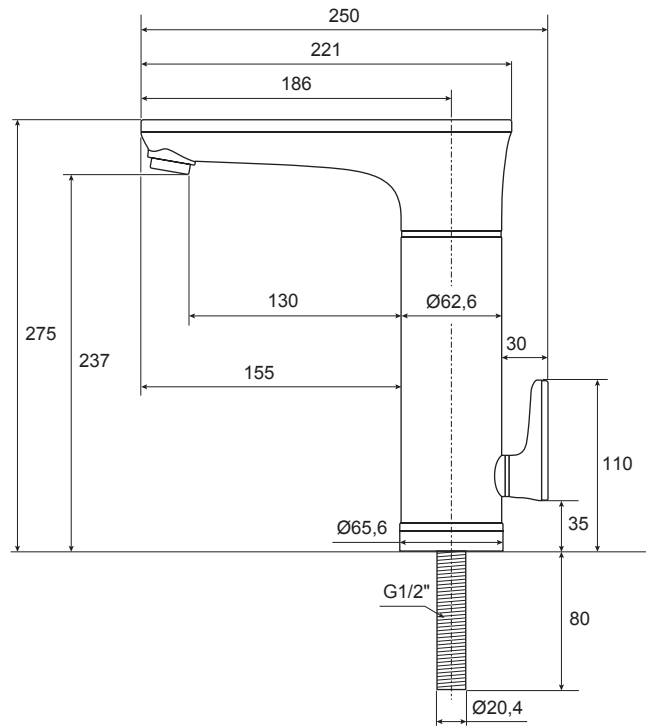

Rozmery:

Energetická účinnosť:

EAN kód: