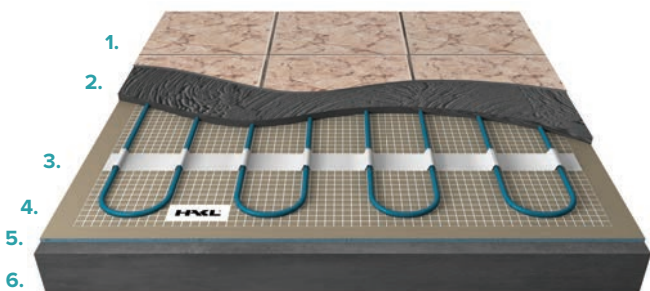

# HAKL TF 150

elektrické podlahové topné rohože pro keramickou dlažbu  
modelová řada Thermo**FLOOR**

**EXTRA** *quality control*

Každý výrobek je podroben přísnému testu výstupní kontroly!

Německý certifikát kvality

- přináší pocit komfortu z teplé dlažby
- ideální rozložení teploty v místnosti
- samolepicí fixační pásy na spodní straně rohože
- instalace ve vlhkých místnostech zabraňuje tvorbě plísní
- úspora el. energie díky nízkým tepelným ztrátám
- kvalitní topná jádra určená pro dlouhodobou zátěž
- topný kabel chráněný proti samovolnému přepálení
- bezúdržbový provoz bez nutnosti pravidelného servisu

Ilustrační obrázek skladby podlahy.

- |                               |                          |
|-------------------------------|--------------------------|
| 1. podlahová krytina - dlažba | 4. izolace ThermoBOARD   |
| 2. flexibilní lepicí tmel     | 5. adhezní lepicí vrstva |
| 3. topná rohož ThermoFLOOR    | 6. betonový podklad      |

## ThermoFLOOR

Elektrické podlahové topné rohože HAKL ThermoFLOOR jsou určeny k lepení na základový beton, nebo na tepelnou izolaci HAKL thermo-board. Rastrová síťka topných rohoží umožní dokonalé přilepení k podlaze. Samotné topné kabely jsou chráněny teflonovým povrchem a ochranným opletem, který zvyšuje jejich odolnost a umožňuje montáž do vlhkých prostor (koupelna, WC, zimní terasa ...).