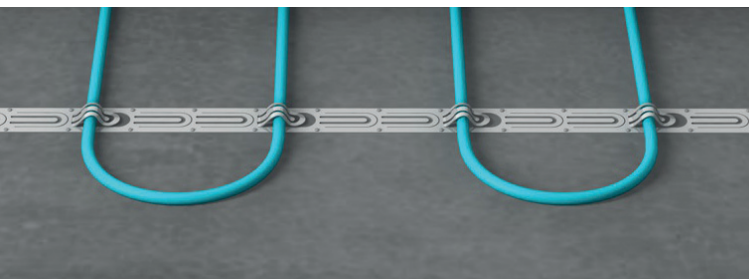

HAKL FX 25 a FX 12

ocelová fixační páska

- rychlé zajištění topných kabelů
- jednoduchá a bezproblémová instalace
- rozstup úchytů každých 2,5 cm
- možnost ukotvení na základní beton

Spotřeba fixační pásky při 1 m² topné plochy jsou cca 3 m.