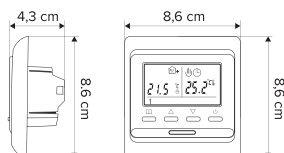

- intuitivní nastavení ovládání termostatu
- měření teploty prostorovým a podlahovým snímačem
- programovatelný týdenní časový spínač
- jednoduché přepínání mezi manuálním a automatickým režimem
- přímé ZAP / VYP ohřevu
- podsvícený display se signalizací ohřevu