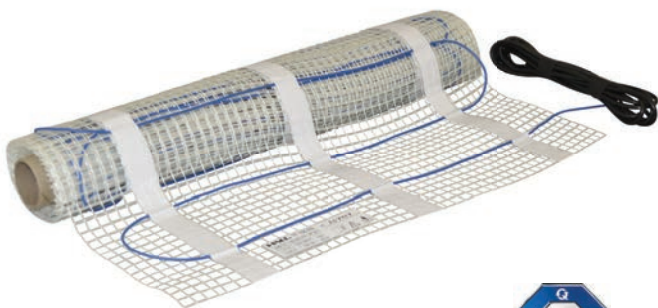

# ELEKTRICKÉ PODLAHOVÉ TOPENÍ

Vysoká úspora

Bezúdržbové

Nízká výška skladby

Testované

Šetrné k životnímu prostředí

# HAKL TF 150

elektrické podlahové topné rohože pro keramickou dlažbu  
modelová řada Thermo**FLOOR**

**EXTRA** *quality control*

Každý výrobek je podroben přísnému testu výstupní kontroly!

Německý certifikát kvality

- přináší pocit komfortu z teplé dlažby
- ideální rozložení teploty v místnosti
- samolepicí fixační pásy na spodní straně rohože
- instalace ve vlhkých místnostech zabraňuje tvorbě plísní
- úspora el. energie díky nízkým tepelným ztrátám
- kvalitní topná jádra určená pro dlouhodobou zátěž
- topný kabel chráněný proti samovolnému přepálení
- bezúdržbový provoz bez nutnosti pravidelného servisu

Ilustrační obrázek skladby podlahy.

- |                               |                          |
|-------------------------------|--------------------------|
| 1. podlahová krytina - dlažba | 4. izolace ThermoBOARD   |
| 2. flexibilní lepicí tmel     | 5. adhezní lepicí vrstva |
| 3. topná rohož ThermoFLOOR    | 6. betonový podklad      |