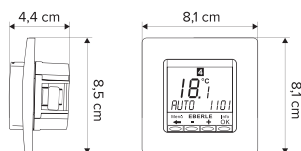

HAKL Fit3U

2 490 Kč

s DPH

digitální termostat s měřením spotřeby el. energie

- měření spotřeby energie v hodinových intervalech
- rozšířené pokročilé nastavení
- inteligentní software řízení vytápění
- optimalizace startu (teplota dosažena v naprogramované hodině)
- programovatelný týdenní / denní časový spínač
- přednastavené režimy vytápění (párty, dovolená)
- jednoduché přepínání mezi manuálním a automatickým režimem
- režim s vypnutým ohřevem
- signalizace zapnutí ohřevu

Vlastnosti termostatů	TH 300	TH 600	TH 901	Fit3U
Spínaný proud (prostor / podlaha)	- / 16A	16 / 16A	15 / 15A	10 / 16A
Regulace teploty (prostor / podlaha)	- / ano	ano / ano	ano / ano	ano / ano
Ovládací režim (manuál / automatika)	M / -	M / A	- / A	M / A
Typ podlahového snímače	NTC - 10	NTC - 10	NTC - 10	NTC - 50
Délka podlahového snímače	3 m	3 m	3 m	4 m