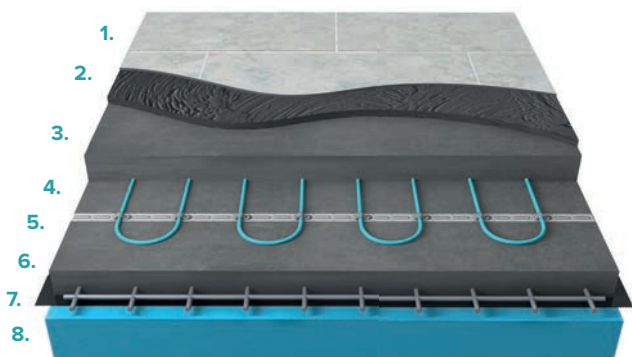

## EXTRA *quality control*

Každý výrobek je podroben přísnému testu výstupní kontroly!

- určené pro mokrou montáž, zalitím do betonové směsi
- vhodné pro keramickou dlažbu, vinylové lepicí parkety a jiné
- opletení kabelu umožňuje montáž do vlhkých prostorů
- teflonová povrchová úprava izolace topného kabelu
- úspora energie díky nízké provozní teplotě
- možnost použití i jako hlavní zdroj tepla v místnosti
- bezúdržbový provoz bez nutnosti pravidelného servisu
- kvalitní topná jádra s bodem tavení až 1100 °C