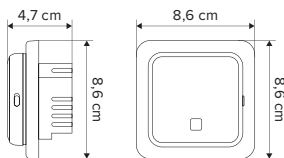

HAKL TH 951wifi

2 990 Kč

s DPH

digitální termostat s inteligentními funkcemi
pro smart domácnost

- wifi modul na připojení k internetové síti
- pracuje s platformou Android a iOS
- podrobný návod na připojení k internetu
- sdílení termostatu s více uživateli
- ovládání 20 a více termostatů jedním mobilem
- přednastavené pokročilé funkce
- široká možnost nastavení uživatelských režimů
- atraktivní design s dotykovým ovládáním a podsvícením
- montáž do instalační krabice KU 68 ...
- optimalizace startu (teplota dosažena v naprogramovanou hodinu)

Vlastnosti termostatu	TH 951wifi
Spínaný proud	16 A
Regulace teploty (prostor / podlaha)	- / ANO
Ovládací režim (manuál / automatika)	ANO / ANO
Typ podlahového snímače	NTC - 10
Délka podlahového snímače	3 m

**INTELEKTUÁLNÍ ŘEŠENÍ
PRO VAŠI DOMÁCNOST**