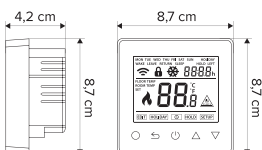

HAKL TH 901

2 290 Kč

s DPH

digitální termostat s dotykovým ovládáním

- atraktivní design s dotykovým ovládáním a podsvícením
- široká možnost nastavení uživatelských režimů
- termostat se spínavým proudem 15 A
- měření teploty prostorovým a podlahovým čidlem
- programovatelný týdenní časový spínač
- umožňuje dočasnou změnu teploty v aktuálním programu
- montáž do instalační krabice KU 68 ...

I v černém provedení.