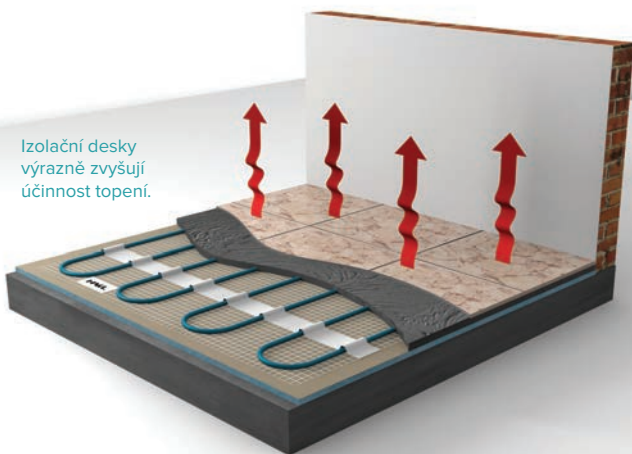

i Thermo**BOARD**

Izolační desky HAKL ThermoBOARD jsou určeny k přilepení pod elektrické topné rohože HAKL. Velmi dobré tepelně izolační vlastnosti, i přes svoji malou tloušťku, zabezpečují výrazné snížení tepelných ztrát a tím i nákladů na provoz. Návratnost investice je tak po určité době zaručená. Zlepšují dynamiku ohřevu čas potřebný na prohřátí podlahy je více jak o polovinu kratší.

- malá tloušťka izolace - 6 a 10 mm
- rozměry desky 1200 x 600 mm
- velmi dobré tepelné a zvukově-izolační vlastnosti
- efektivní snížení tepelných ztrát
- pomalé chladnutí podlahy po vypnutí napájení
- rychlejší náběh prohřátí podlahy
- povrchová úprava zabraňuje zatlačení termokabelu
- nenasákové provedení

Izolační desky
výrazně zvyšují
účinnost topení.