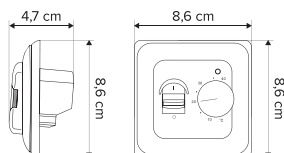

HAKL TH 300

999 Kč

s DPH

elektronický termostat s manuálním ovládáním

- jednoduché ovládání nastavení teploty
- měření teploty pouze v podlaze
- přímé vypnutí ohřevu vypínačem
- signalizace zapnutí ohřevu

Součástí balení každého termostatu je prodloužený podlahový snímač.

i Thermo**STATS**

Výraznou úsporu a vysoce efektivní provoz topení dosáhnete správným nastavením termostatu. Podrobné informace o technických parametrech a možnostech nastavení termostatů žádejte u svého autorizovaného prodejce.

HAKL TH 600

1 790 Kč

s DPH

digitální termostat s pokročilými funkcemi

- intuitivní nastavení ovládání termostatu
- měření teploty prostorovým a podlahovým snímačem
- programovatelný týdenní časový spínač
- jednoduché přepínání mezi manuálním a automatickým režimem
- přímé ZAP / VYP ohřevu
- podsvícený display se signalizací ohřevu