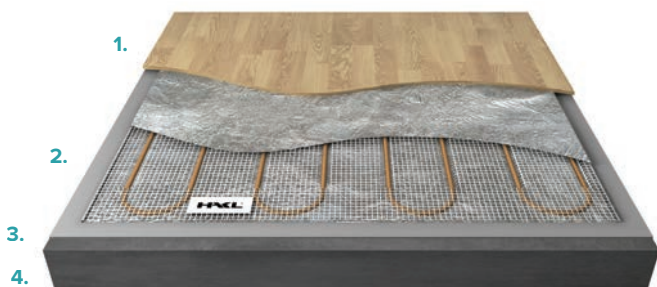

Ilustrační obrázek skladby podlahy.

1. plovoucí podlaha	3. tlumící pěna min. 3 mm
2. topná rohož ThermoPADS	4. betonový podklad