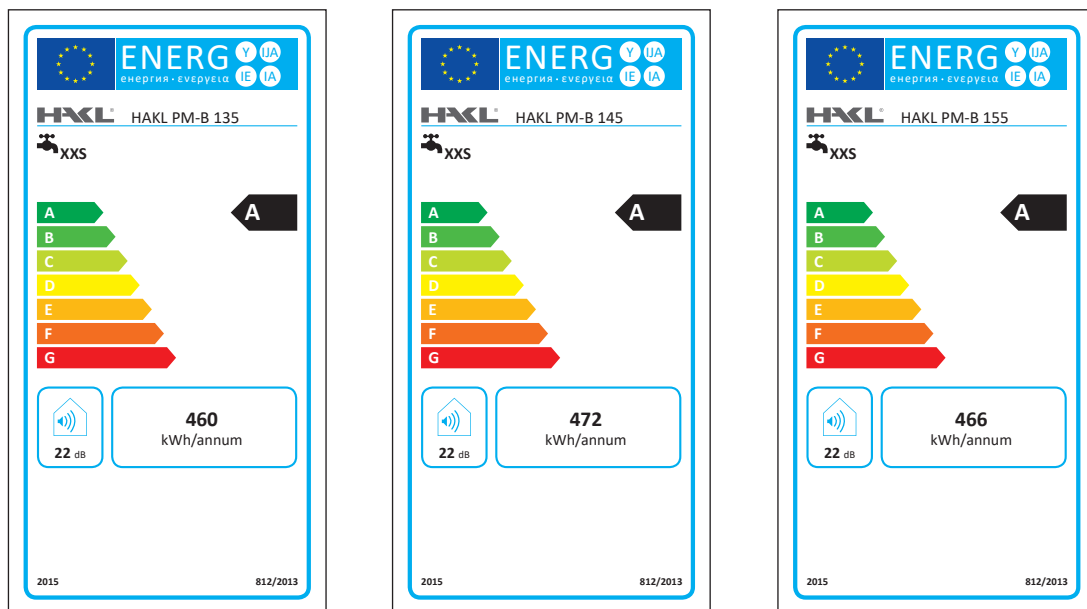

## Zalistovací tabulka:

Model	HAKL PM-B 135	HAKL PM-B 145	HAKL PM-B 155
Objednací číslo	HAPMB135	HAPMB145	HAPMB155
Fakturační název	HAKL PM-B 3,5kW ohř. vody	HAKL PM-B 4,5kW ohř. vody	HAKL PM-B 5,5kW ohř. vody
EAN kód	8586018640015	8586018640022	8586018640039
Rozměr produktu ŠxVxH	124 x 215 x 89 mm	24 x 215 x 89 mm	24 x 215 x 89 mm
Rořmer krabice	135 x 218 x 105 mm	135 x 218 x 105 mm	135 x 218 x 105 mm
Hmotnost produktu (samostatný)	0,71 Kg	0,7 Kg	0,7 Kg
Hmotnost produktu s krabicí	0,8 Kg	0,8 Kg	0,8 Kg

## Technické parametry:

	PM-B 135	PM-B 145	PM-B 155
Příkon:	3,5 kW	4,5 kW	5,5 kW
Napětí / počet fází:	1x230 V	1x230 V	1x230 V
Jištění:	16 A	20 A	25 A
Stupeň krytí:	IP 24	IP 24	IP 24
Typ přívodního kabelu:	3C 1,5mm <sup>2</sup>	3C 2,5mm <sup>2</sup>	3C 2,5mm <sup>2</sup>
Délka přívod. kabelu:	100 cm	90 cm	90 cm
Ukončení kabelu vidlicí:	ANO	NE	NE
Připojovací závity:	3/8"	3/8"	3/8"
Rozteč příp. vývodů:	30 mm	30 mm	30 mm
Tepelná pojistka ochr. :	NE	NE	NE
Tepelná pojistka serv. :	NE	NE	NE
Max. trvalý tlak vody:	0 MPa	0 MPa	0 MPa
Min. spínací tlak vody:	0,09 MPa	0,12 MPa	0,15 MPa
Průtok vody při 35 °C: *1	2,0 l/min	2,6 l/min	3,2 l/min
Průtok vody při 55 °C: *1	1,2 l/min	1,5 l/min	1,8 l/min
Rozměry (v, š, h) cm:	22x13x8,5	22x13x8,5	22x13x8,5
Hmotnost:	800 g	800 g	800 g
Typ spínání:	hydraulicky	hydraulicky	hydraulicky
Přepínání výkonů:	NE	NE	NE
Ochr. před vzduchem:	NE	NE	NE
Umyvadlo vhod. použití:	●●	●●●	●●●
Kuchyň vhodnost použití:	●	●●	●●●
Sprcha vhod. použití:		●	●●
Vana vhodnost použití:			

### Poznámka:

\*1 - průtok vody naměřený při teplotě vstupní vody 12 °C

●●● - tři symboly určují maximální vhodnost použití

Konstrukční vlastnosti:

Tabulka energetické účinnosti:

EAN kód:

PM-B 135

PM-B 145