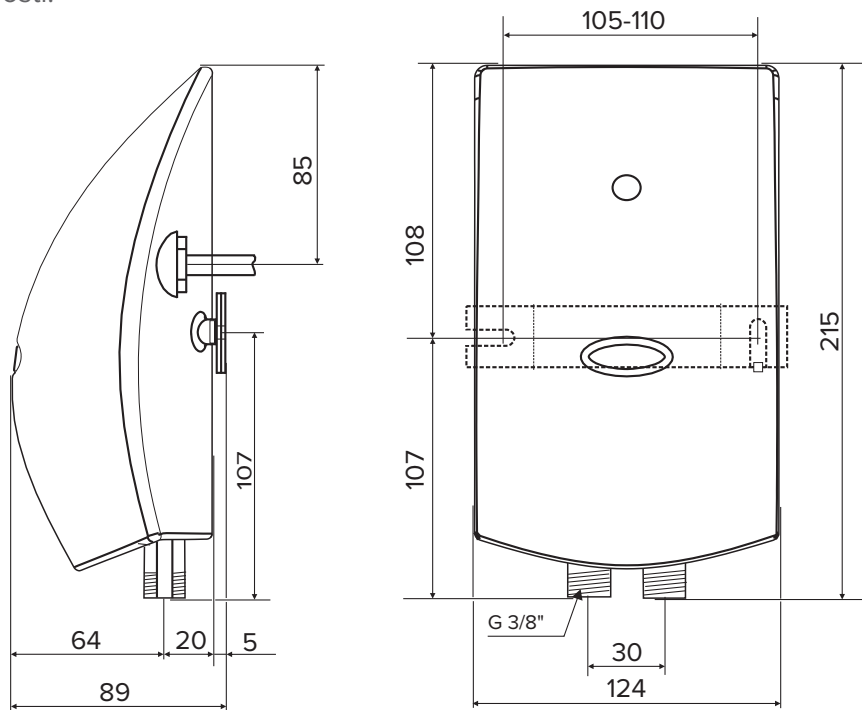

## Zalistovací tabulka:

Model	HAKL PM-B 135	HAKL PM-B 145	HAKL PM-B 155
Objednací číslo	HAPMB135	HAPMB145	HAPMB155
Fakturační název	HAKL PM-B 3,5kW ohř. vody	HAKL PM-B 4,5kW ohř. vody	HAKL PM-B 5,5kW ohř. vody
EAN kód	8586018640015	8586018640022	8586018640039
Rozměr produktu ŠxVxH	124 x 215 x 89 mm	24 x 215 x 89 mm	24 x 215 x 89 mm
Rořmer krabice	135 x 218 x 105 mm	135 x 218 x 105 mm	135 x 218 x 105 mm
Hmotnost produktu (samostatný)	0,71 Kg	0,7 Kg	0,7 Kg
Hmotnost produktu s krabicí	0,8 Kg	0,8 Kg	0,8 Kg

## Technické parametry:

	PM-B 135	PM-B 145	PM-B 155
Příkon:	3,5 kW	4,5 kW	5,5 kW
Napětí / počet fází:	1x230 V	1x230 V	1x230 V
Jištění:	16 A	20 A	25 A
Stupeň krytí:	IP 24	IP 24	IP 24
Typ přívodního kabelu:	3C 1,5mm <sup>2</sup>	3C 2,5mm <sup>2</sup>	3C 2,5mm <sup>2</sup>
Délka přívod. kabelu:	100 cm	90 cm	90 cm
Ukončení kabelu vidlicí:	ANO	NE	NE
Připojovací závity:	3/8"	3/8"	3/8"
Rozteč příp. vývodů:	30 mm	30 mm	30 mm
Tepelná pojistka ochr. :	NE	NE	NE
Tepelná pojistka serv. :	NE	NE	NE
Max. trvalý tlak vody:	0 MPa	0 MPa	0 MPa
Min. spínací tlak vody:	0,09 MPa	0,12 MPa	0,15 MPa
Průtok vody při 35 °C: *1	2,0 l/min	2,6 l/min	3,2 l/min
Průtok vody při 55 °C: *1	1,2 l/min	1,5 l/min	1,8 l/min
Rozměry (v, š, h) cm:	22x13x8,5	22x13x8,5	22x13x8,5
Hmotnost:	800 g	800 g	800 g
Typ spínání:	hydraulicky	hydraulicky	hydraulicky
Přepínání výkonů:	NE	NE	NE
Ochr. před vzduchem:	NE	NE	NE
Umyvadlo vhod. použití:	●●	●●●	●●●
Kuchyň vhodnost použití:	●	●●	●●●
Sprcha vhod. použití:		●	●●
Vana vhodnost použití:			

### Poznámka:

\*1 - průtok vody naměřený při teplotě vstupní vody 12 °C

●●● - tři symboly určují maximální vhodnost použití

Konstrukční vlastnosti:

Tabulka energetické účinnosti:

EAN kód:

PM-B 135

PM-B 145