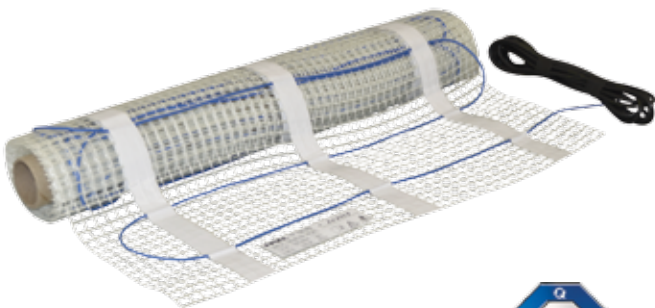

ELEKTRICKÉ PODLAHOVÉ TOPENÍ

Vysoká úspora

Bezúdržbové

Nízká výška skladby

Testované

Šetrné k životnímu prostředí

HAKL TF 150

elektrické podlahové topné rohože pro keramickou dlažbu
modelová řada Thermo**FLOOR**

EXTRA *quality control*

Každý výrobek je podroben přísnému testu výstupní kontroly!

Německý certifikát kvality

- přináší pocit komfortu z teplé dlažby
- ideální rozložení teploty v místnosti
- samolepicí fixační pásy na spodní straně rohože
- instalace ve vlhkých místnostech zabraňuje tvorbě plísní
- úspora el. energie díky nízkým tepelným ztrátám
- kvalitní topná jádra určená pro dlouhodobou zátěž
- topný kabel chráněný proti samovolnému přepálení
- bezúdržbový provoz bez nutnosti pravidelného servisu

Ilustrační obrázek skladby podlahy.

- | | |
|-------------------------------|--------------------------|
| 1. podlahová krytina - dlažba | 4. izolace ThermoBOARD |
| 2. flexibilní lepicí tmel | 5. adhezní lepicí vrstva |
| 3. topná rohož ThermoFLOOR | 6. betonový podklad |

ThermoFLOOR

Elektrické podlahové topné rohože HAKL ThermoFLOOR jsou určeny k lepení na základový beton, nebo na tepelnou izolaci HAKL thermoboard. Rastrová síťka topných rohoží umožní dokonalé přilepení k podlaze. Samotné topné kabely jsou chráněny teflonovým povrchem a ochranným opletem, který zvyšuje jejich odolnost a umožňuje montáž do vlhkých prostor (koupelna, WC, zimní terasa ...).