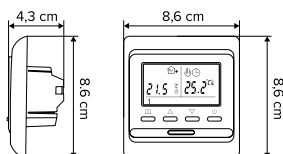

- intuitivní nastavení ovládání termostatu
- měření teploty prostorovým a podlahovým snímačem
- programovatelný týdenní časový spínač
- jednoduché přepínání mezi manuálním a automatickým režimem
- přímé ZAP / VYP ohřevu
- podsvícený display se signalizací ohřevu