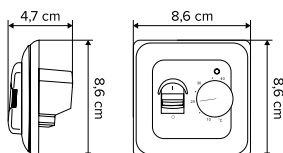

Tabuľka technických parametrov HAKL TC 10

délka	příkon	proud	plocha (100W/m ²)
13 m	130 W	0,57 A	1,3 m ²
19 m	190 W	0,83 A	1,9 m ²
27 m	270 W	1,17 A	2,7 m ²
35 m	350 W	1,52 A	3,5 m ²
46 m	460 W	2,00 A	4,6 m ²
54 m	540 W	2,35 A	5,4 m ²
70 m	700 W	3,04 A	7,0 m ²
85 m	850 W	3,70 A	8,5 m ²
103 m	1030 W	4,48 A	10,3 m ²
110 m	1100 W	4,78 A	11,0 m ²
123 m	1230 W	5,35 A	12,3 m ²
146 m	1460 W	6,35 A	14,6 m ²
176 m	1760 W	7,65 A	17,6 m ²
241 m	2410 W	10,5 A	24,1 m ²

Ostatní parametry:

Příkon 10 W / m, Napětí 230 V, Max. ohřev podlahy 38 °C,
Průměr topného kabelu 4,5 mm, Počet připoj. kabelů 2 ks.

HAKL TH 300

999 Kč

s DPH

elektronický termostat s manuálním ovládáním

- jednoduché ovládání nastavení teploty
- měření teploty pouze v podlaze
- přímé vypnutí ohřevu vypínačem
- signalizace zapnutí ohřevu