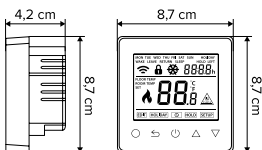

HAKL TH 901

2 290 Kč

s DPH

digitální termostat s dotykovým ovládáním

- atraktivní design s dotykovým ovládáním a podsvícením
- široká možnost nastavení uživatelských režimů
- termostat se spínavým proudem 15 A
- měření teploty prostorovým a podlahovým čidlem
- programovatelný týdenní časový spínač
- umožňuje dočasnou změnu teploty v aktuálním programu
- montáž do instalační krabice KU 68 ...