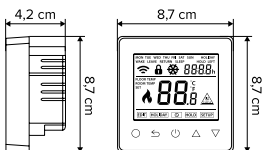

HAKL TH 950wifi

2 790 Kč

s DPH

digitální termostat s inteligentními funkcemi
pro smart domácnost

- wifi modul na připojení k internetové síti
- pracuje s platformou Android a iOS
- podrobný návod na připojení k internetu
- sdílení termostatu s více uživateli
- ovládání 20 a více termostatů jedním mobilem
- přednastavené pokročilé funkce
- široká možnost nastavení uživatelských režimů
- atraktivní design s dotykovým ovládáním a podsvícením
- montáž do instalační krabice KU 68 ...
- ostatní funkce a parametry stejné jako u modelu TH 901

Vlastnosti termostatu	TH 950wifi
Spínaný proud	15 A
Regulace teploty (prostor / podlaha)	- / ANO
Ovládací režim (manuál / automatika)	ANO / ANO
Typ podlahového snímače	NTC - 10
Délka podlahového snímače	3 m

**INTELEKTUÁLNÍ ŘEŠENÍ
PRO VAŠI DOMÁCNOST**