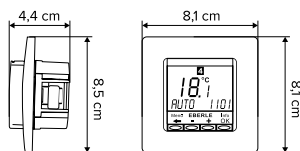

HAKL Fit3U

2 490 Kč

s DPH

digitální termostat s měřením spotřeby el. energie

- měření spotřeby energie v hodinových intervalech
- rozšířené pokročilé nastavení
- inteligentní software řízení vytápění
- optimalizace startu (teplota dosažena v naprogramované hodině)
- programovatelný týdenní / denní časový spínač
- přednastavené režimy vytápění (párty, dovolená)
- jednoduché přepínání mezi manuálním a automatickým režimem
- režim s vypnutým ohřevem
- signalizace zapnutí ohřevu

Vlastnosti termostatů	TH 300	TH 600	TH 901	Fit3U
Spínaný proud (prostor / podlaha)	- / 16A	16 / 16A	15 / 15A	10 / 16A
Regulace teploty (prostor / podlaha)	- / ano	ano / ano	ano / ano	ano / ano
Ovládací režim (manuál / automatika)	M / -	M / A	- / A	M / A
Typ podlahového snímače	NTC - 10	NTC - 10	NTC - 10	NTC - 50
Délka podlahového snímače	3 m	3 m	3 m	4 m