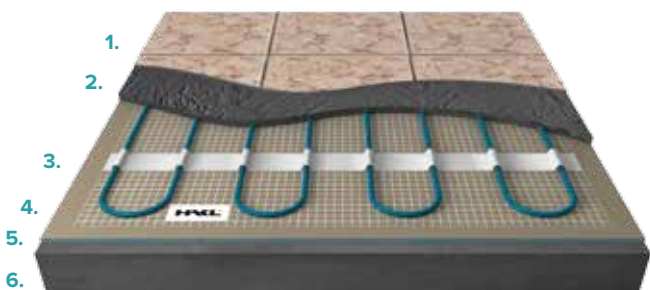

ELEKTRICKÉ PODLAHOVÉ TOPENÍ

Vysoká úspora

Bezúdržbové

Nízká výška skladby

Testované

Šetrné k životnímu prostředí

HAKL TF 150

elektrické podlahové topné rohože pro keramickou dlažbu
modelová řada Thermo**FLOOR**

EXTRA *quality control*

Každý výrobek je podroben přísnému testu výstupní kontroly!

Německý certifikát kvality

- přináší pocit komfortu z teplé dlažby
- ideální rozložení teploty v místnosti
- samolepicí fixační pásy na spodní straně rohože
- instalace ve vlhkých místnostech zabraňuje tvorbě plísní
- úspora el. energie díky nízkým tepelným ztrátám
- kvalitní topná jádra určená pro dlouhodobou zátěž
- topný kabel chráněný proti samovolnému přepálení
- bezúdržbový provoz bez nutnosti pravidelného servisu

Ilustrační obrázek skladby podlahy.

- | | |
|-------------------------------|--------------------------|
| 1. podlahová krytina - dlažba | 4. izolace ThermoBOARD |
| 2. flexibilní lepicí tmel | 5. adhezní lepicí vrstva |
| 3. topná rohož ThermoFLOOR | 6. betonový podklad |

ThermoFLOOR

Elektrické podlahové topné rohože HAKL ThermoFLOOR jsou určeny k lepení na základový beton, nebo na tepelnou izolaci HAKL thermoboard. Rastrová síťka topných rohoží umožní dokonalé přilepení k podlaze. Samotné topné kabely jsou chráněny teflonovým povrchem a ochranným opletem, který zvyšuje jejich odolnost a umožňuje montáž do vlhkých prostor (koupelna, WC, zimní terasa ...).