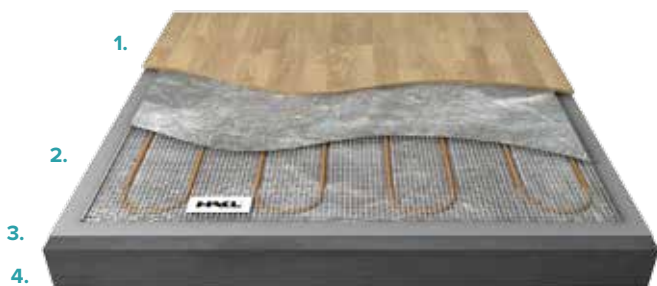

Ilustrační obrázek skladby podlahy.

1. plovoucí podlaha	3. tlumící pěna min. 3 mm
2. topná rohož ThermoPADS	4. betonový podklad