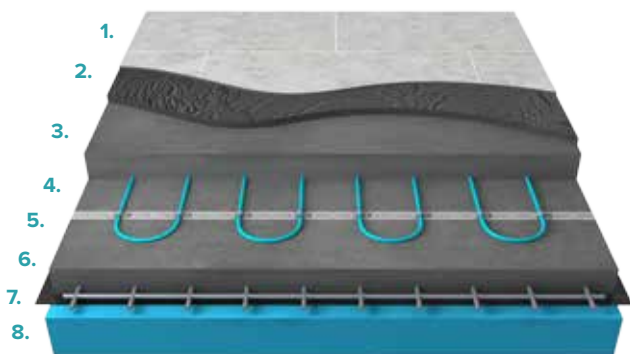

Německý
certifikát kvality

EXTRA *quality control*

Každý výrobek je podroben přísnému testu výstupní kontroly!

- určené pro mokrou montáž, zalitím do betonové směsi
- vhodné pro keramickou dlažbu, vinylové lepicí parkety a jiné
- opletení kabelu umožňuje montáž do vlhkých prostorů
- teflonová povrchová úprava izolace topného kabelu
- úspora energie díky nízké provozní teplotě
- možnost použití i jako hlavní zdroj tepla v místnosti
- bezúdržbový provoz bez nutnosti pravidelného servisu
- kvalitní topná jádra s bodem tavení až 1100 °C

ThermoCABLE

Elektrické podlahové topné kabely HAKL ThermoCABLE jsou určeny pro zalévání přímo do betonových směsí. Pomocí fixační pásky lze topné kabely jednoduše ukotvit podle tvaru místnosti. Samotné topné kabely jsou chráněny ochranným opletem, který zvyšuje jejich odolnost a umožňuje montáž do vlhkých prostor (koupelna, WC ...).