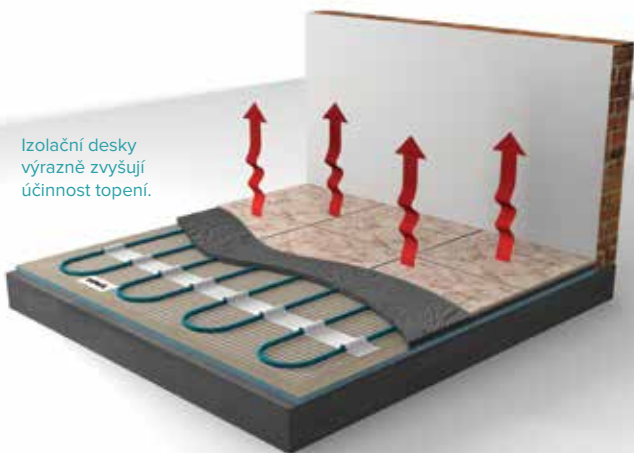

i Thermo**BOARD**

Izolační desky HAKL ThermoBOARD jsou určeny k přilepení pod elektrické topné rohože HAKL. Velmi dobré tepelně izolační vlastnosti, i přes svoji malou tloušťku, zabezpečují výrazné snížení tepelných ztrát a tím i nákladů na provoz. Návratnost investice je tak po určité době zaručená. Zlepšují dynamiku ohřevu čas potřebný na prohřátí podlahy je více jak o polovinu kratší.

- malá tloušťka izolace - 6 a 10 mm
- rozměry desky 1200 x 600 mm
- velmi dobré tepelné a zvukově-izolační vlastnosti
- efektivní snížení tepelných ztrát
- pomalé chladnutí podlahy po vypnutí napájení
- rychlejší náběh prohřátí podlahy
- povrchová úprava zabraňuje zatlačení termokabelu
- nenasákové provedení

Izolační desky
výrazně zvyšují
účinnost topení.