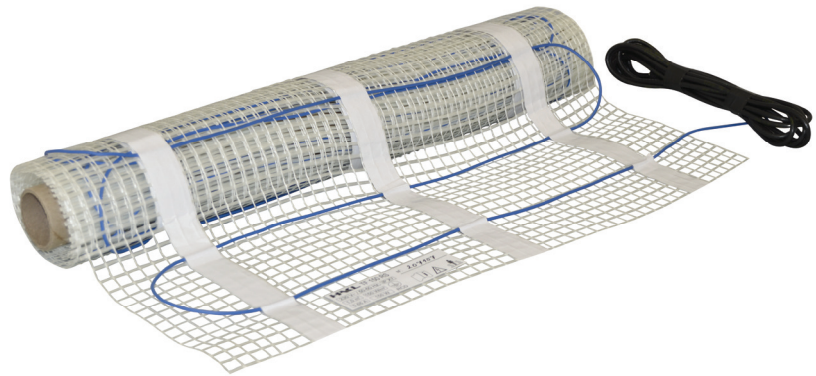

HAKL TF 150

č. sklad. karty / obj. číslo: HATF1501, HATF15015, HATF1502, HATF15025, HATF1503
HATF1504, HATF1505, HATF1506, HATF1507, HATF1508
HATF1510, HATF1512

fakturačný názov výrobku:	HAKL TF 150/1m ² raster	HAKL TF 150/5m ² raster
	HAKL TF 150/1,5m ² raster	HAKL TF 150/6m ² raster
	HAKL TF 150/2m ² raster	HAKL TF 150/7m ² raster
	HAKL TF 150/2,5m ² raster	HAKL TF 150/8m ² raster
	HAKL TF 150/3m ² raster	HAKL TF 150/10m ² raster
	HAKL TF 150/4m ² raster	HAKL TF 150/12m ² raster

základný popis: Elektrické podlahové vykurovacie rohože pre keramickú dlažbu

- výhody:
- určené pre mokrú montáž, zaliatím do lepiaceho tmelu
 - vhodné pre keramickú dlažbu, vinylové lepiace parkety a iné
 - samolepiace fixačné pásy na spodnej strane rohože
 - opletenie kábla dovoľuje montáž do vlhkých priestorov
 - úspora energie vďaka nízkej prevádzkovej teplote
 - ideálne pre rekonštrukcie vďaka hrúbke len 3 mm
 - možnosť použitia aj ako hlavný zdroj tepla v miestnosti
 - bezúdržbová prevádzka bez nutnosti pravidelného servisu
 - kvalitné vykurovacie jadrá s bodom tavenia až 1100 °C
 - potreba dodatočnej podkladovej izolácie
 - každý výrobok je podrobený prísnemu testu výstupnej kontroly

popis: **ThermoFLOOR**
Elektrické podlahové vykurovacie rohože HAKL thermoFLOOR sú určené k lepeniu na základový betón, alebo na tepelnú izoláciu HAKL thermoboard. Rastrová sieťka vykurovacích rohoží umožní dokonalé prilepenie k podlahe. Samotné vykurovacie káble sú chránené ochranným opletom, ktorý zvyšuje ich odolnosť a umožňuje montáž do vlhkých priestorov (kúpeľňa, WC ...).