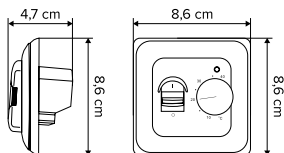

HAKL TH 300

44,90 €

s DPH

analogový termostat s manuálnym ovládaním

- jednoduché ovládanie nastavenia teploty
- meranie teploty iba v podlahe
- priame vypnutie ohrevu vypínačom
- signalizácia zapnutia ohrevu

Súčasťou balenia každého termostatu je predĺžený podlahový snímač.

i Thermo**STATS**

Výraznú úsporu a efektívnu prevádzku vykurovania dosiahnete správnym nastavením termostatu. Podrobné informácie o technických parametroch a možnostiach nastavenia termostatov žiadajte u svojho autorizovaného predajcu.

HAKL TH 600

65,00 €

s DPH

digitálny termostat s pokročilým nastavením

- intuitívne nastavenie merania teploty
- meranie teploty v priestore a v podlahe
- programovateľný týždenný časový spínač
- jednoduché prepínanie medzi manuálnym a automatickým režimom
- priame zapnutie / vypnutie ohrevu
- podsvietený displej so signalizáciou zapnutia ohrevu