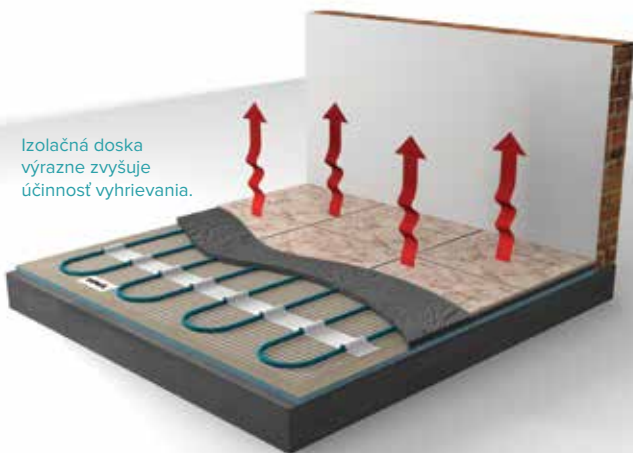

i Thermo**BOARD**

Izolačné dosky HAKL thermoBOARD sú určené k prilepeniu pod elektrické podlahové vykurovacie rohože HAKL. Malá hrúbka a veľmi dobré tepelné izolačné vlastnosti zabezpečujú výrazné zníženie tepelných strát a tým aj zníženie nákladov na prevádzku. Návratnosť investície je tak po určitej dobe zaručená. Zlepšujú aj dynamiku ohrevu, čas potrebný na prehriatie podlahy je minimálne o polovicu kratší.

- malá hrúbka izolácie 6 a 10 mm
- dodávané v rozmere 1200 x 600 mm
- veľmi dobré tepelné a zvukovo-izolačné vlastnosti
- efektívne zníženie tepelných strát
- pomalé chladnutie podlahy po vypnutí termostatu
- rýchly nábeh zohriatia podlahy
- odolná povrchová úprava proti zatláčaniu termokábla
- nízka nasiakavosť vodou

Izolačná doska výrazne zvyšuje účinnosť vyhrievania.