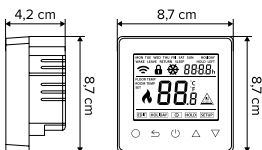

HAKL TH 901

88,50 €

s DPH

digitálny termostat s dotykovým ovládaním

- atraktívny dizajn s dotykovým ovládaním a podsvietením
- široká možnosť nastavenia užívateľských režimov
- termostat so spínaním prúdom 15 A
- meranie teploty priestorovým a podlahovým snímačom
- programovateľný týždenný časový spínač
- umožňuje dočasnú zmenu teploty v aktuálnom programe
- montáž do inštaláčnej krabice KU 68 ...

Aj v čiernom prevedení.