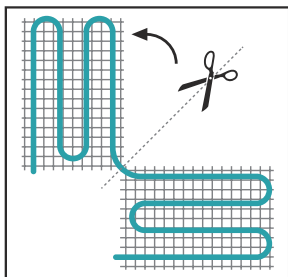

Jednoduchým rozstrihnutím a preklopením vykurovacej rohože dosiahnete požadovaný tvar, ktorý sa prispôbí rozmeru miestnosti.