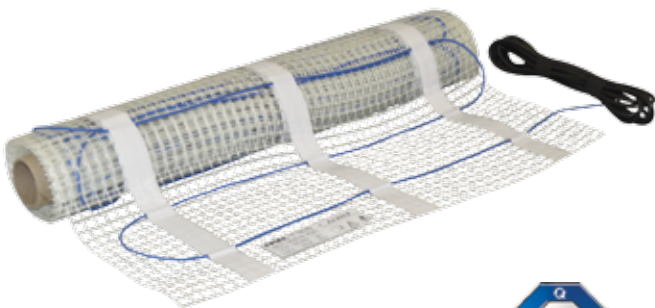

Vysoká úspora

Bez servisu

Malá hrúbka

Testované

Šetrí životné prostredie

HAKL TF 150

elektrické podlahové vykurovacie rohože pre keramickú dlažbu
modelová rada Thermo**FLOOR**

EXTRA *quality control*

Ilustračný obrázok skladby podlahy.

- | | |
|-------------------------------|------------------------------|
| 1. podlahová krytina - dlažba | 4. izolácia ThermoBOARD |
| 2. flexibilný lepiaci tmel | 5. základný betónový podklad |
| 3. vykurovanie ThermoFLOOR | |

ThermoFLOOR

Elektrické podlahové vykurovacie rohože HAKL ThermoFLOOR sú určené k lepeniu na základový betón, alebo na tepelnú izoláciu HAKL thermoboard. Rastrová sieťka vykurovacích rohoží umožní dokonalé prilepenie k podlahe. Samotné vykurovacie káble sú chránené teflónovým povrchom a ochranným opletom, ktorý zvyšuje ich odolnosť a umožňuje montáž do vlhkých priestorov (kúpeľňa, WC, zimná terasa...)