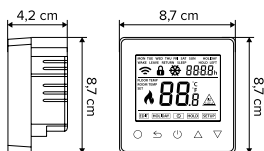

HAKL TH 950wifi

108,00 €

s DPH

digitálny wifi termostat s inteligentnými funkciami
pre smart domácnosť

- wifi modul na pripojenie k internetovej sieti
- pracuje s platformu Android a iOS
- podrobný návod na pripojenie k internetu
- zdieľanie termostatu s viacerými užívateľmi
- ovládanie až 8 termostatov jedným mobilom
- prednastavené pokročilé funkcie
- široká možnosť nastavenia užívateľských režimov
- atraktívny dizajn s dotykovým ovládaním a podsvietením
- montáž do inštaláčnej krabice KU 68 ...
- ostatné funkcie a parametre rovnaké ako pri model TH 901

Vlastnosti termostatu	TH 950wifi
Spínaný prúd (priestor/podlaha)	15 / 15A
Regulácia teploty (priestor/podlaha)	áno / áno
Ovládací režim (manuál/automatika)	- / A
Typ podlahového snímača	NTC - 10
Dĺžka podlahového snímača	3 m

**INTELEKTUÁLNE RIEŠENIE
PRE VAŠU DOMÁCNOSŤ**