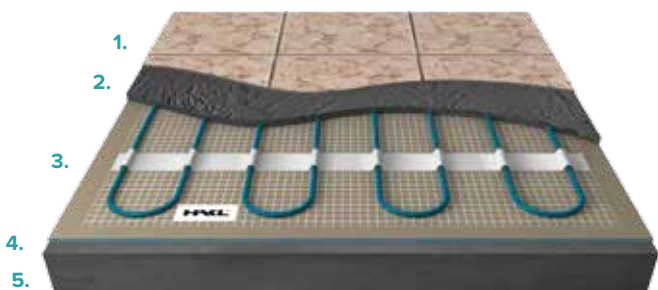

Vysoká úspora

Bez servisu

Malá hrúbka

Testované

Šetrí životné prostredie

HAKL TF 150

elektrické podlahové vykurovacie rohože pre keramickú dlažbu
modelová rada Thermo**FLOOR**

EXTRA *quality control*

Ilustračný obrázok skladby podlahy.

- | | |
|-------------------------------|------------------------------|
| 1. podlahová krytina - dlažba | 4. izolácia ThermoBOARD |
| 2. flexibilný lepiaci tmel | 5. základný betónový podklad |
| 3. vykurovanie ThermoFLOOR | |