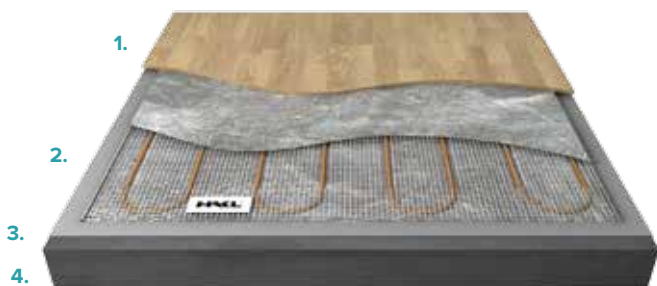

Ilustračný obrázok skladby podlahy.

1. laminátové parkety	3. tmiaca pena min. 3 mm
2. vykurovanie ThermoPADS	4. základný betónový podklad