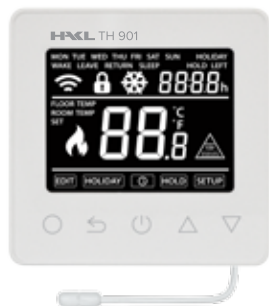

HAKL TH 901

88,50 €

s DPH

digitálny termostat s dotykovým ovládaním

- atraktívny dizajn s dotykovým ovládaním a podsvietením
- široká možnosť nastavenia užívateľských režimov
- termostat so spínaním prúdom 15 A
- meranie teploty priestorovým a podlahovým snímačom
- programovateľný týždenný časový spínač
- umožňuje dočasnú zmenu teploty v aktuálnom programe
- montáž do inštaláčnej krabice KU 68 ...

Aj v čiernom prevedení.