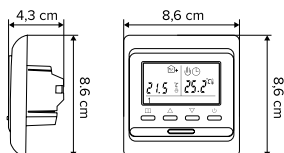

- intuitívne nastavenie merania teploty
- meranie teploty v priestore a v podlahe
- programovateľný týždenný časový spínač
- jednoduché prepínanie medzi manuálnym a automatickým režimom
- priame zapnutie / vypnutie ohrevu
- podsvietený displej so signalizáciou zapnutia ohrevu