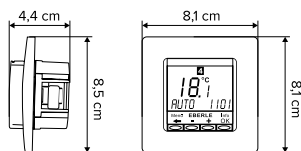

Aj v čiernom prevedení.

HAKL Fit3U

94,20 €

s DPH

digitálny termostat s meraním spotreby energie

- meranie spotreby energie v hodinových intervaloch
- rozšírené pokročilé nastavenia
- inteligentný software riadenia vykurovania
- optimalizácia štartu (teplota dosiahnutá v naprogramovanej hodine)
- programovateľný týždenný / denný časový spínač
- prednastavené režimy vykurovania (párty, dovolenka)
- jednoduché prepínanie medzi manuálnym a automatickým režimom
- režim s vypnutým ohrevom
- signalizácia zapnutia ohrevu