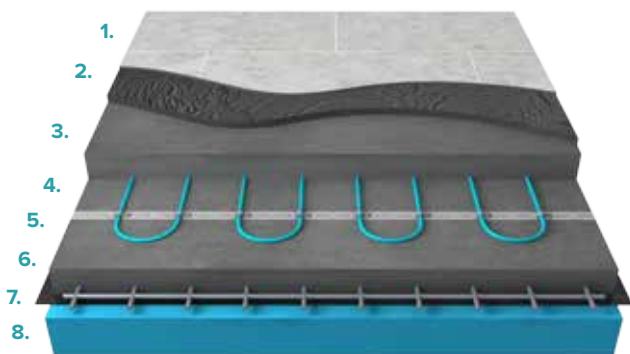

EXTRA *quality control*

Každý výrobok je podrobený prísnemu testu výstupnej kontroly!

Nemecký certifikát kvality

- určené pre mokrú montáž, zaliatím do betónovej zmesy
- vhodné pre keramickú dlažbu, vinylové lepiace parkety a iné
- opletenie kábla dovoľuje montáž do vlhkých priestorov
- teflónová povrchová úprava izolácie vykurovacieho kábla
- úspora energie vďaka nízkej prevádzkovej teplote
- možnosť použitia aj ako hlavný zdroj tepla v miestnosti
- bezúdržbová prevádzka bez nutnosti pravidelného servisu
- kvalitné vykurovacie jadrá s bodom tavenia až 1100 °C