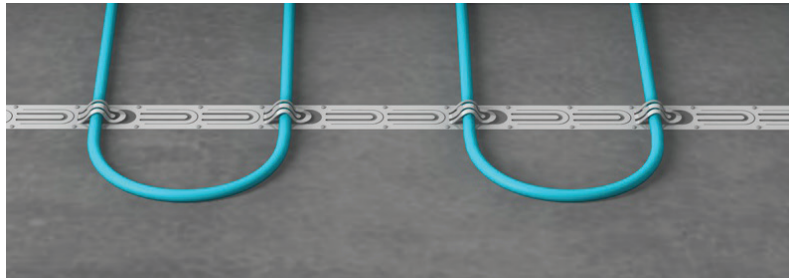

HAKL FX 25 HAKL FX 12

č. sklad. karty / obj. číslo:

HAFX25BAL

HAFX12BAL

fakturační název výrobku:

HAKL Fixační páska 25 m - ocelová

HAKL Fixační páska 12 m - ocelová

základní popis:

Ocelová fixační páska

výhody:

- rychlé zajištění topných kabelů
- jednoduchá a bezproblémová instalace
- rozstup úchytů každých 2,5 cm
- pravidelný rozstup kabelů zabezpečí rovnoměrné vyhřátí podlahy
- možnost ukotvení na základní beton

popis:

Použitím fixační pásky HAKL FX dosáhnete rychlého a jednoduchého zajištění topných kabelů s pravidelnými rozestupy, které zabezpečí rovnoměrné vyhřátí podlahy. Instalace fixační pásky je velmi jednoduchá a to ukotvením pomocí šroubků na základový beton. Určení rozstupu (vzájemné vzdálenosti) kabelů je závislé od stanovení topného výkonu na metr čtverečný. Čím jsou topné kabely blíže k sobě, tím narůstá topný výkon na metr čtverečný. Výrobce doporučuje konzultovat instalaci topení s odborníkem.

EAN kód:

25 m

12 m

Technické parametry:

Typ	FX 25	FX 12
délka	25 m	12 m
spotřeba fixační pásky při 1 m ² plochy	3 m	3 m
fixační úchyty každých	2,5 cm	2,5 cm
šířka fixační pásky	20 mm	20 mm
tloušťka plechu	0,4 mm	0,4 mm
materiál	ocelový pás	ocelový pás
povrchová úprava	zinkováním	zinkováním
hmotnost balení	1,37 kg	0,65 kg