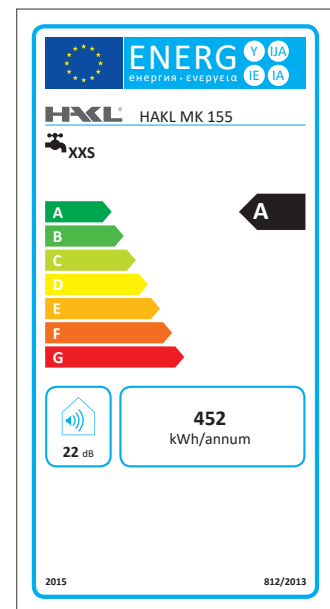

ⓘ Ostatní specifikace jsou shodné jako u modelové řady HAKL PM-B.

Zalistovací tabulka:

Model	HAKL MK 135	HAKL MK 145	HAKL MK 155
Objednáací číslo	HAMK1135	HAMK1145	HAMK1155
Fakturační název	HAKL MK1 3,5kW ohř. vody	HAKL MK1 4,5kW ohř. vody	HAKL MK1 5,5kW ohř. vody
EAN kód	8586018640046	8586018640053	8586018640060
Rozměr produktu ŠxVxH	207 x 199 x 85 mm	207 x 199 x 85 mm	207 x 199 x 85 mm
Rormer krabice	218 x 208 x 98 mm	218 x 208 x 98 mm	218 x 208 x 98 mm
Hmotnost produktu (samostatný)	1,59 Kg	1,59 Kg	1,59 Kg
Hmotnost produktu s krabicí	1,71 Kg	1,72 Kg	1,72 Kg

Technické parametry:

	MK 135	MK 145	MK 155
Příkon:	3,5 kW	4,5 kW	5,5 kW
Napětí / počet fází:	1x230 V	1x230 V	1x230 V
Jištění:	16 A	20 A	25 A
Stupeň krytí:	IP 45	IP 45	IP 45
Typ přívodního kabelu:	3C 1,5mm ²	3C 2,5mm ²	3C 2,5mm ²
Délka přívod. kabelu:	105 cm	100 cm	100 cm
Ukončení kabelu vidlicí:	ANO	NE	NE
Připojovací závity:	3/8"	3/8"	3/8"
Rozteč příp. vývodů:	30 mm	30 mm	30 mm
Tepelná pojistka ochr. :	57°C	57°C	57°C
Tepelná pojistka serv. :	70°C	70°C	70°C
Max. trvalý tlak vody:	0,6 MPa	0,6 MPa	0,6 MPa
Min. spínací tlak vody:	0,04 MPa	0,05 MPa	0,06 MPa
Průtok vody při 35 °C: *1	2,1 l/min	2,7l/min	3,3l/min
Průtok vody při 55 °C: *1	1,3l/min	1,6l/min	1,9l/min
Rozměry (v, š, h) cm:	20x21x8,5	20x21x8,5	20x21x8,5
Hmotnost:	1600 g	1610 g	1610 g
Typ spínání:	elektronicky	elektronicky	elektronicky
Přepínání výkonů:	NE	NE	NE
Ochr. před vzduchem:	ANO	ANO	ANO
Umyvadlo vhod. použití:	●●	●●●	●●●
Kuchyně vhodnost použití:	●	●●	●●●
Sprcha vhod. použití:		●	●●
Vana vhodnost použití:			

Poznámka:

*1 - průtok vody naměřený při teplotě vstupní vody 12 °C

●●● - tři symboly určují maximální vhodnost použití

Konstrukční vlastnosti:

Tabulka energetické účinnosti:

EAN kód:

MK 135

MK 145