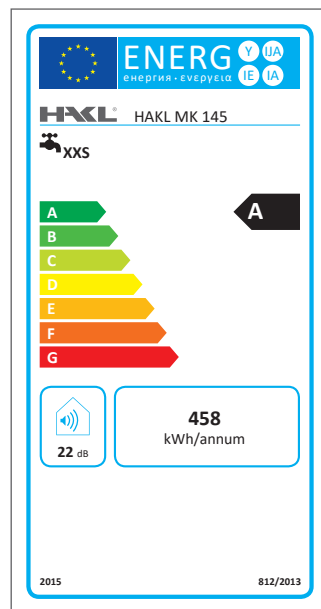

ⓘ Ostatní specifikace jsou shodné jako u modelové řady HAKL PM-B.

Zalistovací tabulka:

Model	HAKL MK 135	HAKL MK 145	HAKL MK 155
Objednáací číslo	HAMK1135	HAMK1145	HAMK1155
Fakturační název	HAKL MK1 3,5kW ohř. vody	HAKL MK1 4,5kW ohř. vody	HAKL MK1 5,5kW ohř. vody
EAN kód	8586018640046	8586018640053	8586018640060
Rozměr produktu ŠxVxH	207 x 199 x 85 mm	207 x 199 x 85 mm	207 x 199 x 85 mm
Rormer krabice	218 x 208 x 98 mm	218 x 208 x 98 mm	218 x 208 x 98 mm
Hmotnost produktu (samostatný)	1,59 Kg	1,59 Kg	1,59 Kg
Hmotnost produktu s krabicí	1,71 Kg	1,72 Kg	1,72 Kg

Technické parametry:

	MK 135	MK 145	MK 155
Příkon:	3,5 kW	4,5 kW	5,5 kW
Napětí / počet fází:	1x230 V	1x230 V	1x230 V
Jištění:	16 A	20 A	25 A
Stupeň krytí:	IP 45	IP 45	IP 45
Typ přívodního kabelu:	3C 1,5mm ²	3C 2,5mm ²	3C 2,5mm ²
Délka přívod. kabelu:	105 cm	100 cm	100 cm
Ukončení kabelu vidlicí:	ANO	NE	NE
Připojovací závity:	3/8"	3/8"	3/8"
Rozteč příp. vývodů:	30 mm	30 mm	30 mm
Tepelná pojistka ochr. :	57°C	57°C	57°C
Tepelná pojistka serv. :	70°C	70°C	70°C
Max. trvalý tlak vody:	0,6 MPa	0,6 MPa	0,6 MPa
Min. spínací tlak vody:	0,04 MPa	0,05 MPa	0,06 MPa
Průtok vody při 35 °C: *1	2,1 l/min	2,7l/min	3,3l/min
Průtok vody při 55 °C: *1	1,3l/min	1,6l/min	1,9l/min
Rozměry (v, š, h) cm:	20x21x8,5	20x21x8,5	20x21x8,5
Hmotnost:	1600 g	1610 g	1610 g
Typ spínání:	elektronicky	elektronicky	elektronicky
Přepínání výkonů:	NE	NE	NE
Ochr. před vzduchem:	ANO	ANO	ANO
Umyvadlo vhod. použití:	●●	●●●	●●●
Kuchyně vhodnost použití:	●	●●	●●●
Sprcha vhod. použití:		●	●●
Vana vhodnost použití:			

Poznámka:

*1 - průtok vody naměřený při teplotě vstupní vody 12 °C

●●● - tři symboly určují maximální vhodnost použití

Konstrukční vlastnosti:

Tabulka energetické účinnosti:

EAN kód:

MK 135

MK 145