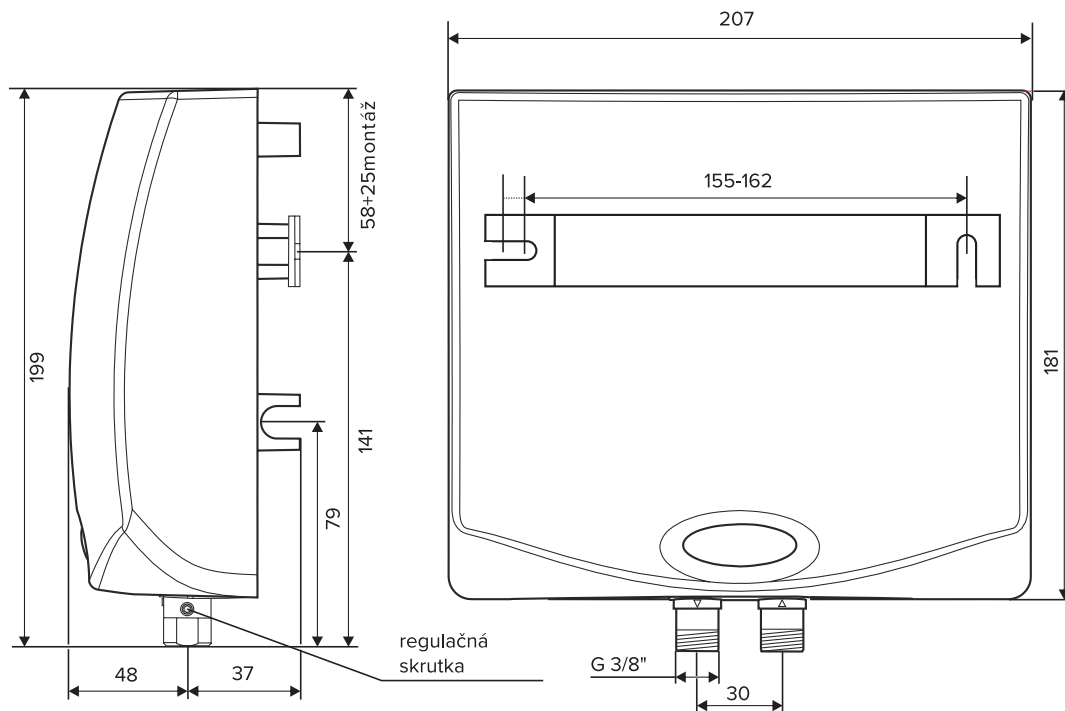

ⓘ Ostatní specifikace jsou shodné jako u modelové řady HAKL PM-B.

Zalistovací tabulka:

Model	HAKL MK 135	HAKL MK 145	HAKL MK 155
Objednáací číslo	HAMK1135	HAMK1145	HAMK1155
Fakturační název	HAKL MK1 3,5kW ohř. vody	HAKL MK1 4,5kW ohř. vody	HAKL MK1 5,5kW ohř. vody
EAN kód	8586018640046	8586018640053	8586018640060
Rozměr produktu ŠxVxH	207 x 199 x 85 mm	207 x 199 x 85 mm	207 x 199 x 85 mm
Rormer krabice	218 x 208 x 98 mm	218 x 208 x 98 mm	218 x 208 x 98 mm
Hmotnost produktu (samostatný)	1,59 Kg	1,59 Kg	1,59 Kg
Hmotnost produktu s krabicí	1,71 Kg	1,72 Kg	1,72 Kg

Technické parametry:

	MK 135	MK 145	MK 155
Příkon:	3,5 kW	4,5 kW	5,5 kW
Napětí / počet fází:	1x230 V	1x230 V	1x230 V
Jištění:	16 A	20 A	25 A
Stupeň krytí:	IP 45	IP 45	IP 45
Typ přívodního kabelu:	3C 1,5mm ²	3C 2,5mm ²	3C 2,5mm ²
Délka přívod. kabelu:	105 cm	100 cm	100 cm
Ukončení kabelu vidlicí:	ANO	NE	NE
Připojovací závity:	3/8"	3/8"	3/8"
Rozteč příp. vývodů:	30 mm	30 mm	30 mm
Tepelná pojistka ochr. :	57°C	57°C	57°C
Tepelná pojistka serv. :	70°C	70°C	70°C
Max. trvalý tlak vody:	0,6 MPa	0,6 MPa	0,6 MPa
Min. spínací tlak vody:	0,04 MPa	0,05 MPa	0,06 MPa
Průtok vody při 35 °C: *1	2,1 l/min	2,7l/min	3,3l/min
Průtok vody při 55 °C: *1	1,3l/min	1,6l/min	1,9l/min
Rozměry (v, š, h) cm:	20x21x8,5	20x21x8,5	20x21x8,5
Hmotnost:	1600 g	1610 g	1610 g
Typ spínání:	elektronicky	elektronicky	elektronicky
Přepínání výkonů:	NE	NE	NE
Ochr. před vzduchem:	ANO	ANO	ANO
Umyvadlo vhod. použití:	●●	●●●	●●●
Kuchyně vhodnost použití:	●	●●	●●●
Sprcha vhod. použití:		●	●●
Vana vhodnost použití:			

Poznámka:

*1 - průtok vody naměřený při teplotě vstupní vody 12 °C

●●● - tři symboly určují maximální vhodnost použití

Konstrukční vlastnosti:

Tabulka energetické účinnosti:

EAN kód:

MK 135

MK 145