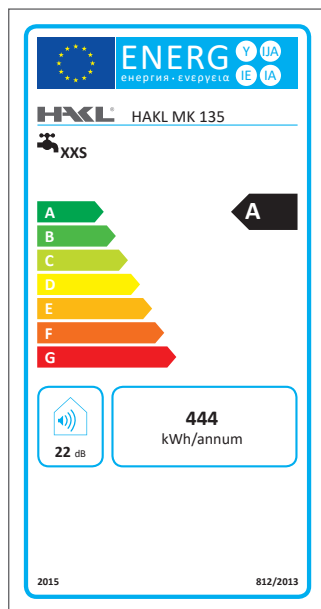

ⓘ Ostatní specifikace jsou shodné jako u modelové řady HAKL PM-B.

Zalistovací tabulka:

Model	HAKL MK 135	HAKL MK 145	HAKL MK 155
Objednáací číslo	HAMK1135	HAMK1145	HAMK1155
Fakturační název	HAKL MK1 3,5kW ohř. vody	HAKL MK1 4,5kW ohř. vody	HAKL MK1 5,5kW ohř. vody
EAN kód	8586018640046	8586018640053	8586018640060
Rozměr produktu ŠxVxH	207 x 199 x 85 mm	207 x 199 x 85 mm	207 x 199 x 85 mm
Rormer krabice	218 x 208 x 98 mm	218 x 208 x 98 mm	218 x 208 x 98 mm
Hmotnost produktu (samostatný)	1,59 Kg	1,59 Kg	1,59 Kg
Hmotnost produktu s krabicí	1,71 Kg	1,72 Kg	1,72 Kg

Technické parametry:

	MK 135	MK 145	MK 155
Příkon:	3,5 kW	4,5 kW	5,5 kW
Napětí / počet fází:	1x230 V	1x230 V	1x230 V
Jištění:	16 A	20 A	25 A
Stupeň krytí:	IP 45	IP 45	IP 45
Typ přívodního kabelu:	3C 1,5mm ²	3C 2,5mm ²	3C 2,5mm ²
Délka přívod. kabelu:	105 cm	100 cm	100 cm
Ukončení kabelu vidlicí:	ANO	NE	NE
Připojovací závity:	3/8"	3/8"	3/8"
Rozteč příp. vývodů:	30 mm	30 mm	30 mm
Tepelná pojistka ochr. :	57°C	57°C	57°C
Tepelná pojistka serv. :	70°C	70°C	70°C
Max. trvalý tlak vody:	0,6 MPa	0,6 MPa	0,6 MPa
Min. spínací tlak vody:	0,04 MPa	0,05 MPa	0,06 MPa
Průtok vody při 35 °C: *1	2,1 l/min	2,7l/min	3,3l/min
Průtok vody při 55 °C: *1	1,3l/min	1,6l/min	1,9l/min
Rozměry (v, š, h) cm:	20x21x8,5	20x21x8,5	20x21x8,5
Hmotnost:	1600 g	1610 g	1610 g
Typ spínání:	elektronicky	elektronicky	elektronicky
Přepínání výkonů:	NE	NE	NE
Ochr. před vzduchem:	ANO	ANO	ANO
Umyvadlo vhod. použití:	●●	●●●	●●●
Kuchyně vhodnost použití:	●	●●	●●●
Sprcha vhod. použití:		●	●●
Vana vhodnost použití:			

Poznámka:

*1 - průtok vody naměřený při teplotě vstupní vody 12 °C

●●● - tři symboly určují maximální vhodnost použití

Konstrukční vlastnosti:

Tabulka energetické účinnosti:

EAN kód:

MK 135

MK 145