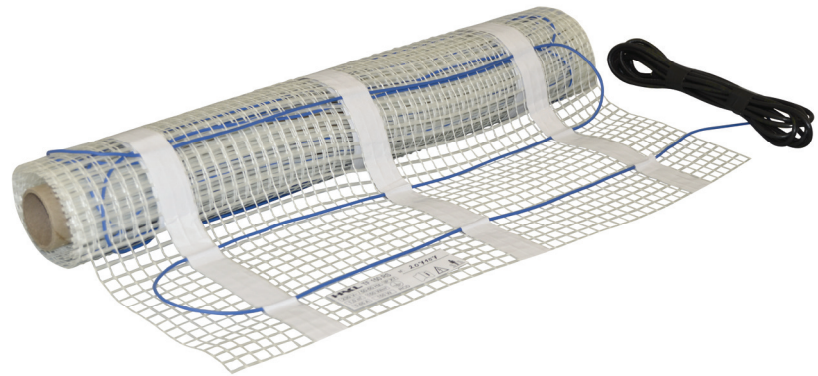

HAKL TF 150

č. sklad. karty / obj. číslo: HATF1501, HATF15015, HATF1502, HATF15025, HATF1503
HATF1504, HATF1505, HATF1506, HATF1507, HATF1508
HATF1510, HATF1512

fakturačný názov výrobku:	HAKL TF 150/1m ² raster	HAKL TF 150/5m ² raster
	HAKL TF 150/1,5m ² raster	HAKL TF 150/6m ² raster
	HAKL TF 150/2m ² raster	HAKL TF 150/7m ² raster
	HAKL TF 150/2,5m ² raster	HAKL TF 150/8m ² raster
	HAKL TF 150/3m ² raster	HAKL TF 150/10m ² raster
	HAKL TF 150/4m ² raster	HAKL TF 150/12m ² raster

základný popis: Elektrické podlahové vykurovacie rohože pre keramickú dlažbu

- výhody:
- určené pre mokrú montáž, zaliatím do lepiaceho tmelu
 - vhodné pre keramickú dlažbu, vinylové lepiace parkety a iné
 - opletenie kábla dovoľuje montáž do vlhkých priestorov
 - úspora energie vďaka nízkej prevádzkovej teplote
 - ideálne pre rekonštrukcie vďaka hrúbke len 3 mm
 - možnosť použitia aj ako hlavný zdroj tepla v miestnosti
 - bezúdržbová prevádzka bez nutnosti pravidelného servisu
 - kvalitné vykurovacie jadrá s bodom tavenia až 1100 °C
 - potreba dodatočnej podkladovej izolácie
 - každý výrobok je podrobený prísnemu testu výstupnej kontroly

popis: **ThermoFLOOR**
Elektrické podlahové vykurovacie rohože HAKL thermoFLOOR sú určené k lepeniu na základový betón, alebo na tepelnú izoláciu HAKL thermoboard. Rastrová sieťka vykurovacích rohoží umožní dokonalé prilepenie k podlahe. Samotné vykurovacie káble sú chránené ochranným opletom, ktorý zvyšuje ich odolnosť a umožňuje montáž do vlhkých priestorov (kúpeľňa, WC ...).