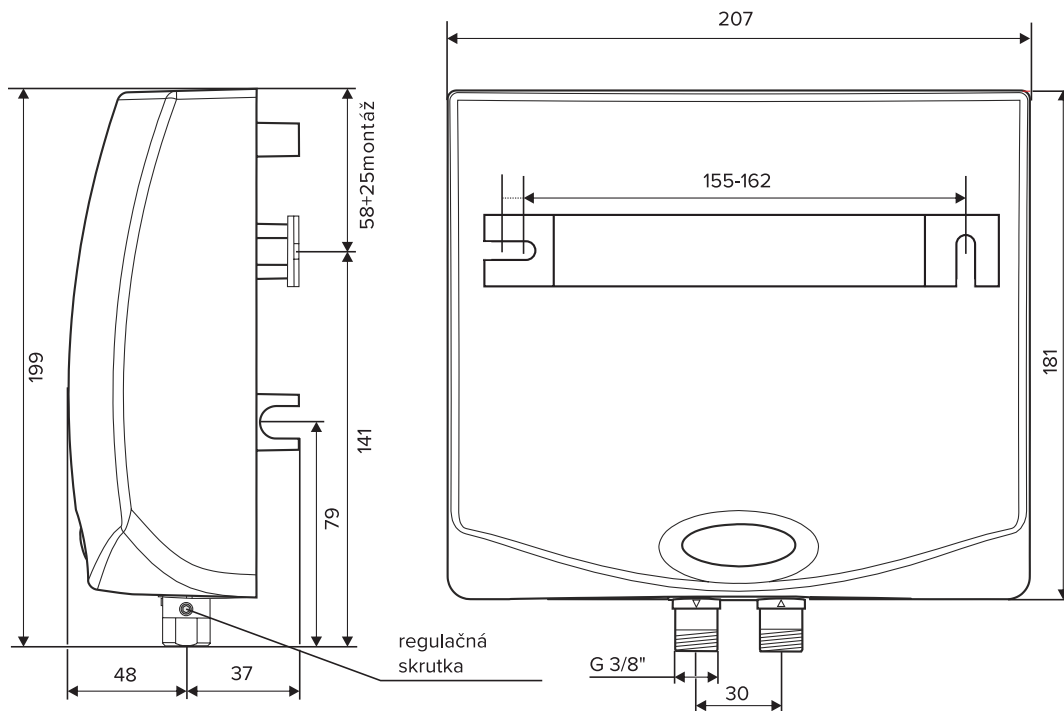

**i** Ostatné špecifikácie sú zhodné ako pri modelovom rade HAKL PM-B.

Zalistovacia tabuľka:

Model	HAKL MK 135	HAKL MK 145	HAKL MK 155
Objednávacie číslo	HAMK1135	HAMK1145	HAMK1155
Fakturačný názov	HAKL MK1 3,5kW ohr. vody	HAKL MK1 4,5kW ohr. vody	HAKL MK1 5,5kW ohr. vody
EAN kód	8586018640046	8586018640053	8586018640060
Rozmer produktu ŠxVxH	207 x 199 x 85 mm	207 x 199 x 85 mm	207 x 199 x 85 mm
Rormer krabice	218 x 208 x 98 mm	218 x 208 x 98 mm	218 x 208 x 98 mm
Hmotnosť produktu (samostatný)	1,59 Kg	1,59 Kg	1,59 Kg
Hmotnosť produktu s krabicou	1,71 Kg	1,72 Kg	1,72 Kg

technické parametre:

	MK 135	MK 145	MK 155
Príkonnosť:	3,5 kW	4,5 kW	5,5 kW
Napätie / počet fáz:	1x230 V	1x230 V	1x230 V
Istota:	16 A	20 A	25 A
Stupeň krytia:	IP 45	IP 45	IP 45
Typ prívodného kábla:	3C 1,5mm <sup>2</sup>	3C 2,5mm <sup>2</sup>	3C 2,5mm <sup>2</sup>
Dĺžka prívod. kábla:	105 cm	100 cm	100 cm
Ukončenie kábla vidlicou:	ÁNO	NIE	NIE
Pripojovacie závit:	3/8"	3/8"	3/8"
Rozteč prip. vývodov:	30 mm	30 mm	30 mm
Teplná poistka ochr.:	57°C	57°C	57°C
Teplná poistka serv.:	70°C	70°C	70°C
Max. trvalý tlak vody:	0,6 MPa	0,6 MPa	0,6 MPa
Min. spínací tlak vody:	0,04 MPa	0,05 MPa	0,06 MPa
Prietok vody pri 35 °C: *1	2,1 l/min	2,7 l/min	3,3 l/min
Prietok vody pri 55 °C: *1	1,3 l/min	1,6 l/min	1,9 l/min
Rozmery (v,š,h) cm:	20x21x8,5	20x21x8,5	20x21x8,5
Hmotnosť:	1600 g	1610 g	1610 g
Typ spínania:	elektronicky	elektronicky	elektronicky
Prepínanie výkonov:	NIE	NIE	NIE
Ochr. pred vzduchom:	ÁNO	ÁNO	ÁNO
Umývadlo vhod. použitia:	●●	●●●	●●●
Kuchyňa vhodnosť použitia:	●	●●	●●●
Sprcha vhod. použitia:		●	●●
Vaňa vhodnosť použitia:			

Poznámka:

\*1 - prietok vody nameraný pri teplote vstupnej vody 12 °C

●●● - tri symboly určujú maximálnu vhodnosť použitia

konštrukčné vlastnosti:

Tabuľka energetickej účinnosti

EAN kód:

MK 135

MK 145