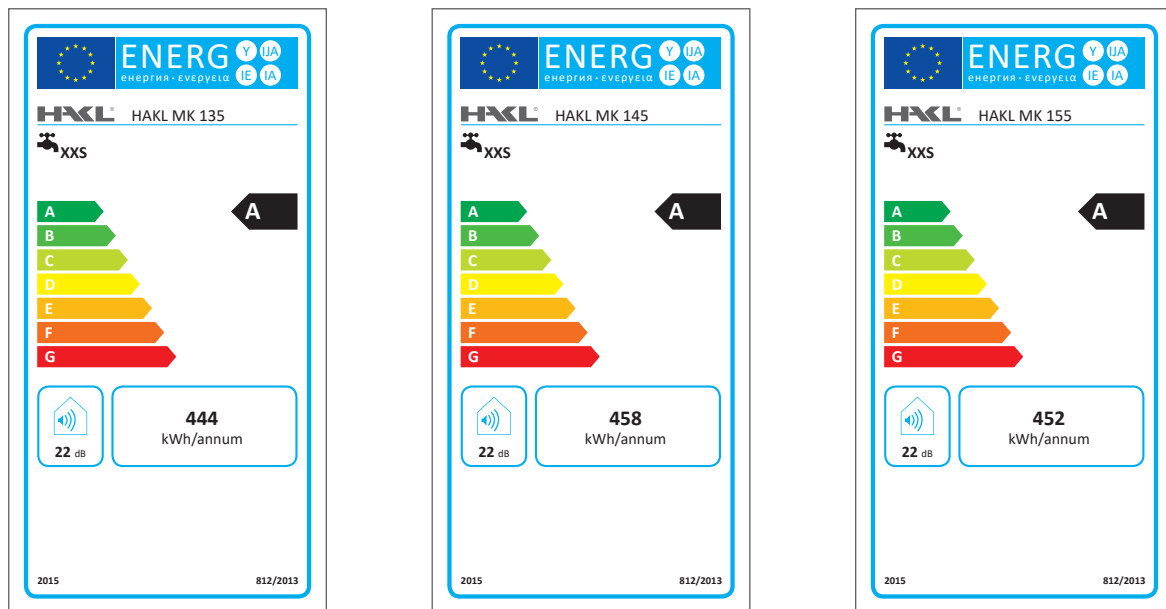

**i** Ostatné špecifikácie sú zhodné ako pri modelovom rade HAKL PM-B.

Zalistovacia tabuľka:

Model	HAKL MK 135	HAKL MK 145	HAKL MK 155
Objednávacie číslo	HAMK1135	HAMK1145	HAMK1155
Fakturačný názov	HAKL MK1 3,5kW ohr. vody	HAKL MK1 4,5kW ohr. vody	HAKL MK1 5,5kW ohr. vody
EAN kód	8586018640046	8586018640053	8586018640060
Rozmer produktu ŠxVxH	207 x 199 x 85 mm	207 x 199 x 85 mm	207 x 199 x 85 mm
Rormer krabice	218 x 208 x 98 mm	218 x 208 x 98 mm	218 x 208 x 98 mm
Hmotnosť produktu (samostatný)	1,59 Kg	1,59 Kg	1,59 Kg
Hmotnosť produktu s krabicou	1,71 Kg	1,72 Kg	1,72 Kg

technické parametre:

	MK 135	MK 145	MK 155
Príkonnosť:	3,5 kW	4,5 kW	5,5 kW
Napätie / počet fáz:	1x230 V	1x230 V	1x230 V
Istota:	16 A	20 A	25 A
Stupeň krytia:	IP 45	IP 45	IP 45
Typ prívodného kábla:	3C 1,5mm <sup>2</sup>	3C 2,5mm <sup>2</sup>	3C 2,5mm <sup>2</sup>
Dĺžka prívod. kábla:	105 cm	100 cm	100 cm
Ukončenie kábla vidlicou:	ÁNO	NIE	NIE
Pripojovacie závit:	3/8"	3/8"	3/8"
Rozteč prip. vývodov:	30 mm	30 mm	30 mm
Teplná poistka ochr.:	57°C	57°C	57°C
Teplná poistka serv.:	70°C	70°C	70°C
Max. trvalý tlak vody:	0,6 MPa	0,6 MPa	0,6 MPa
Min. spínací tlak vody:	0,04 MPa	0,05 MPa	0,06 MPa
Prietok vody pri 35 °C: *1	2,1 l/min	2,7 l/min	3,3 l/min
Prietok vody pri 55 °C: *1	1,3 l/min	1,6 l/min	1,9 l/min
Rozmery (v,š,h) cm:	20x21x8,5	20x21x8,5	20x21x8,5
Hmotnosť:	1600 g	1610 g	1610 g
Typ spínania:	elektronicky	elektronicky	elektronicky
Prepínanie výkonov:	NIE	NIE	NIE
Ochr. pred vzduchom:	ÁNO	ÁNO	ÁNO
Umývadlo vhod. použitia:	●●	●●●	●●●
Kuchyňa vhodnosť použitia:	●	●●	●●●
Sprcha vhod. použitia:		●	●●
Vaňa vhodnosť použitia:			

Poznámka:

\*1 - prietok vody nameraný pri teplote vstupnej vody 12 °C

●●● - tri symboly určujú maximálnu vhodnosť použitia

konštrukčné vlastnosti:

Tabuľka energetickej účinnosti

EAN kód:

MK 135

MK 145