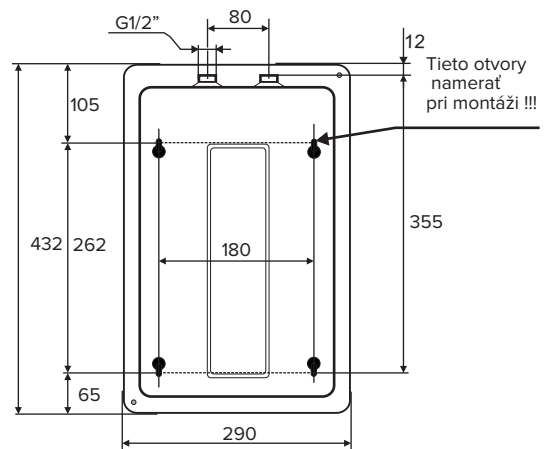

Model	HAKL BH 5s	HAKL BH 10s
Objednávacie číslo	HABH5S	HABH10S
Fakturačný názov	HAKL BH5s 5 litrov spodný	HAKL BH10s 10 litrov spodný
EAN kód	8586018640206	8586018640213
Rozmer produktu ŠxVxH	252 x 385 x 218 mm	290 x 432 x 260 mm
Rozmer krabice	240 x 420 x 260 mm	310 x 445 x 295 mm
Hmotnosť produktu (samostatný)	4,1 Kg	5,36 Kg
Hmotnosť produktu s krabicou	4,64 Kg	5,90 Kg

technické parametre:

	BH5s	BH10s
Príkon:	1,5kW	1,5kW
Napätie / počet fáz:	1x230V	1x230V
Istenie:	10A	10A
Objem:	5 l	10 l
Stupeň krytia:	IP 24	IP 24
Typ prívodného kábla:	3C 1,5mm ²	3C 1,5mm ²
Dĺžka prívod. kábla:	50cm	50cm
Ukončenie kábla vidlicou:	ÁNO	ÁNO
Pripojovacie závit:	1/2"	1/2"
Rozteč prip. vývodov:	80mm	80mm
Teplotná poistka ochr.:	NIE	NIE
Teplotná poistka serv.:	96°C	96°C
Max. trvalý tlak vody:	0,6 MPa	0,6 MPa
Min. spínací tlak vody:	0,02MPa	0,02MPa
Prietok vody pri 35 °C:	NIE	NIE
Prietok vody pri 55 °C:	NIE	NIE
Rozmery (v,š,h) cm:	39x25x22	43x29x26
Hmotnosť:	4250g	5440g
Typ spínania:	termostat.	termostat.
Prepínanie výkonov:	NIE	NIE
Ochr. pred vzduchom:	NIE	NIE
Umývadlo vhod. použitia:	●●●	●●●
Kuchyňa vhodnosť použitia:	●●	●●●
Sprcha vhod. použitia:		
Vaňa vhodnosť použitia:		

Poznámka:

*1 - prietok vody nameraný pri teplote vstupnej vody 12 °C

●●● - tri symboly určujú maximálnu vhodnosť použitia

konštrukčné vlastnosti:

BHs5

BHs10

Tabuľka energetickej účinnosti

EAN kód: