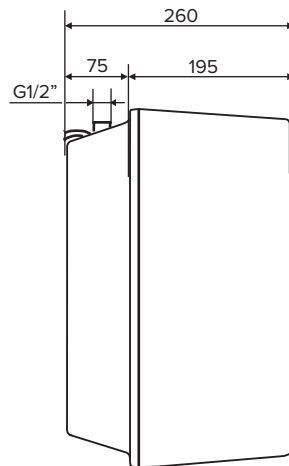

Model	HAKL BH 5s	HAKL BH 10s
Objednávacie číslo	HABH5S	HABH10S
Fakturačný názov	HAKL BH5s 5 litrov spodný	HAKL BH10s 10 litrov spodný
EAN kód	8586018640206	8586018640213
Rozmer produktu ŠxVxH	252 x 385 x 218 mm	290 x 432 x 260 mm
Rozmer krabice	240 x 420 x 260 mm	310 x 445 x 295 mm
Hmotnosť produktu (samostatný)	4,1 Kg	5,36 Kg
Hmotnosť produktu s krabicou	4,64 Kg	5,90 Kg

Poznámka:

*1 - prietok vody nameraný pri teplote vstupnej vody 12 °C

●●● - tri symboly určujú maximálnu vhodnosť použitia

konštrukčné vlastnosti:

BHs5

BHs10

Tabuľka energetickej účinnosti

EAN kód: