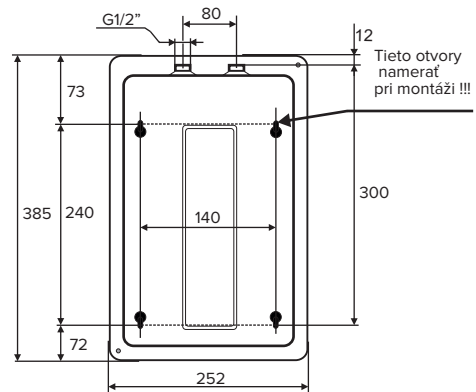

Požadovanú teplotu vody v zásobníku je možné nastaviť pomocou termostatu s funkciou mrazuvzdornej poistky. Druhý stupeň ochrany výhrevnej špirály je zabezpečený pomocou tepelnej poistky.

Zalistovacia tabuľka:

Model	HAKL BH 5s	HAKL BH 10s
Objednávacie číslo	HABH5S	HABH10S
Fakturačný názov	HAKL BH5s 5 litrov spodný	HAKL BH10s 10 litrov spodný
EAN kód	8586018640206	8586018640213
Rozmer produktu ŠxVxH	252 x 385 x 218 mm	290 x 432 x 260 mm
Rozmer krabice	240 x 420 x 260 mm	310 x 445 x 295 mm
Hmotnosť produktu (samostatný)	4,1 Kg	5,36 Kg
Hmotnosť produktu s krabicou	4,64 Kg	5,90 Kg

technické parametre:

	BH5s	BH10s
Príkon:	1,5kW	1,5kW
Napätie / počet fáz:	1x230V	1x230V
Istenie:	10A	10A
Objem:	5 l	10 l
Stupeň krytia:	IP 24	IP 24
Typ prívodného kábla:	3C 1,5mm ²	3C 1,5mm ²
Dĺžka prívod. kábla:	50cm	50cm
Ukončenie kábla vidlicou:	ÁNO	ÁNO
Pripojovacie závit:	1/2"	1/2"
Rozteč prip. vývodov:	80mm	80mm
Teplotná poistka ochr.:	NIE	NIE
Teplotná poistka serv.:	96°C	96°C
Max. trvalý tlak vody:	0,6 MPa	0,6 MPa
Min. spínací tlak vody:	0,02MPa	0,02MPa
Prietok vody pri 35 °C:	NIE	NIE
Prietok vody pri 55 °C:	NIE	NIE
Rozmery (v,š,h) cm:	39x25x22	43x29x26
Hmotnosť:	4250g	5440g
Typ spínania:	termostat.	termostat.
Prepínanie výkonov:	NIE	NIE
Ochr. pred vzduchom:	NIE	NIE
Umývadlo vhod. použitia:	●●●	●●●
Kuchyňa vhodnosť použitia:	●●	●●●
Sprcha vhod. použitia:		
Vaňa vhodnosť použitia:		

Poznámka:

*1 - prietok vody nameraný pri teplote vstupnej vody 12 °C

●●● - tri symboly určujú maximálnu vhodnosť použitia

konštrukčné vlastnosti:

BHs5

BHs10

Tabuľka energetickej účinnosti

EAN kód: