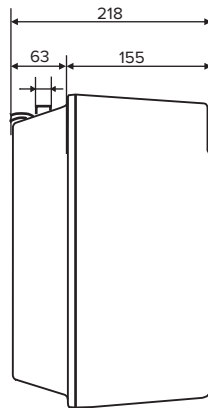

konštrukčné vlastnosti:

BHs5