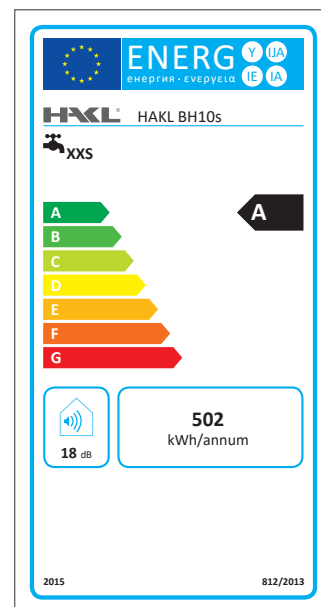

HAKL BHs 5 HAKL BHs 10

č. sklad. karty / obj. číslo: HABH5S, HABH10S

fakturačný názov výrobku: HAKL BH5s 5 litrov spodný
HAKL BH10s 10 litrov spodný

základný popis: Elektrický zásobníkový ohrievač vody s termostatickým spínaním a tlakovou prevádzkou

technické parametre:

	BH5s	BH10s
Príkon:	1,5kW	1,5kW
Napätie / počet fáz:	1x230V	1x230V
Istenie:	10A	10A
Objem:	5 l	10 l
Stupeň krytia:	IP 24	IP 24
Typ prívodného kábla:	3C 1,5mm ²	3C 1,5mm ²
Dĺžka prívod. kábla:	50cm	50cm
Ukončenie kábla vidlicou:	ÁNO	ÁNO
Pripojovacie závit:	1/2"	1/2"
Rozteč prip. vývodov:	80mm	80mm
Teplotná poistka ochr.:	NIE	NIE
Teplotná poistka serv.:	96°C	96°C
Max. trvalý tlak vody:	0,6 MPa	0,6 MPa
Min. spínací tlak vody:	0,02MPa	0,02MPa
Prietok vody pri 35 °C:	NIE	NIE
Prietok vody pri 55 °C:	NIE	NIE
Rozmery (v,š,h) cm:	39x25x22	43x29x26
Hmotnosť:	4250g	5440g
Typ spínania:	termostat.	termostat.
Prepínanie výkonov:	NIE	NIE
Ochr. pred vzduchom:	NIE	NIE
Umývadlo vhod. použitia:	●●●	●●●
Kuchyňa vhodnosť použitia:	●●	●●●
Sprcha vhod. použitia:		
Vaňa vhodnosť použitia:		

Poznámka:

*1 - prietok vody nameraný pri teplote vstupnej vody 12 °C

●●● - tri symboly určujú maximálnu vhodnosť použitia

konštrukčné vlastnosti:

BHs5

BHs10

Tabuľka energetickej účinnosti

EAN kód: