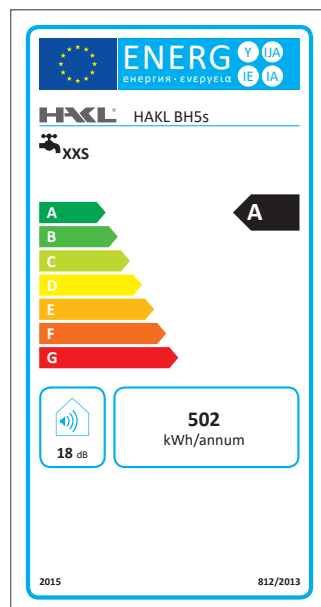

HAKL BHs 5 HAKL BHs 10

č. sklad. karty / obj. číslo: HABH5S, HABH10S

fakturačný názov výrobku: HAKL BH5s 5 litrov spodný
HAKL BH10s 10 litrov spodný

základný popis: Elektrický zásobníkový ohrievač vody s termostatickým spínaním a tlakovou prevádzkou

technické parametre:

	BH5s	BH10s
Príkon:	1,5kW	1,5kW
Napätie / počet fáz:	1x230V	1x230V
Istenie:	10A	10A
Objem:	5 l	10 l
Stupeň krytia:	IP 24	IP 24
Typ prívodného kábla:	3C 1,5mm ²	3C 1,5mm ²
Dĺžka prívod. kábla:	50cm	50cm
Ukončenie kábla vidlicou:	ÁNO	ÁNO
Pripojovacie závit:	1/2"	1/2"
Rozteč prip. vývodov:	80mm	80mm
Teplotná poistka ochr.:	NIE	NIE
Teplotná poistka serv.:	96°C	96°C
Max. trvalý tlak vody:	0,6 MPa	0,6 MPa
Min. spínací tlak vody:	0,02MPa	0,02MPa
Prietok vody pri 35 °C:	NIE	NIE
Prietok vody pri 55 °C:	NIE	NIE
Rozmery (v,š,h) cm:	39x25x22	43x29x26
Hmotnosť:	4250g	5440g
Typ spínania:	termostat.	termostat.
Prepínanie výkonov:	NIE	NIE
Ochr. pred vzduchom:	NIE	NIE
Umývadlo vhod. použitia:	●●●	●●●
Kuchyňa vhodnosť použitia:	●●	●●●
Sprcha vhod. použitia:		
Vaňa vhodnosť použitia:		

Poznámka:

*1 - prietok vody nameraný pri teplote vstupnej vody 12 °C

●●● - tri symboly určujú maximálnu vhodnosť použitia

konštrukčné vlastnosti:

BHs5

BHs10

Tabuľka energetickej účinnosti

EAN kód: