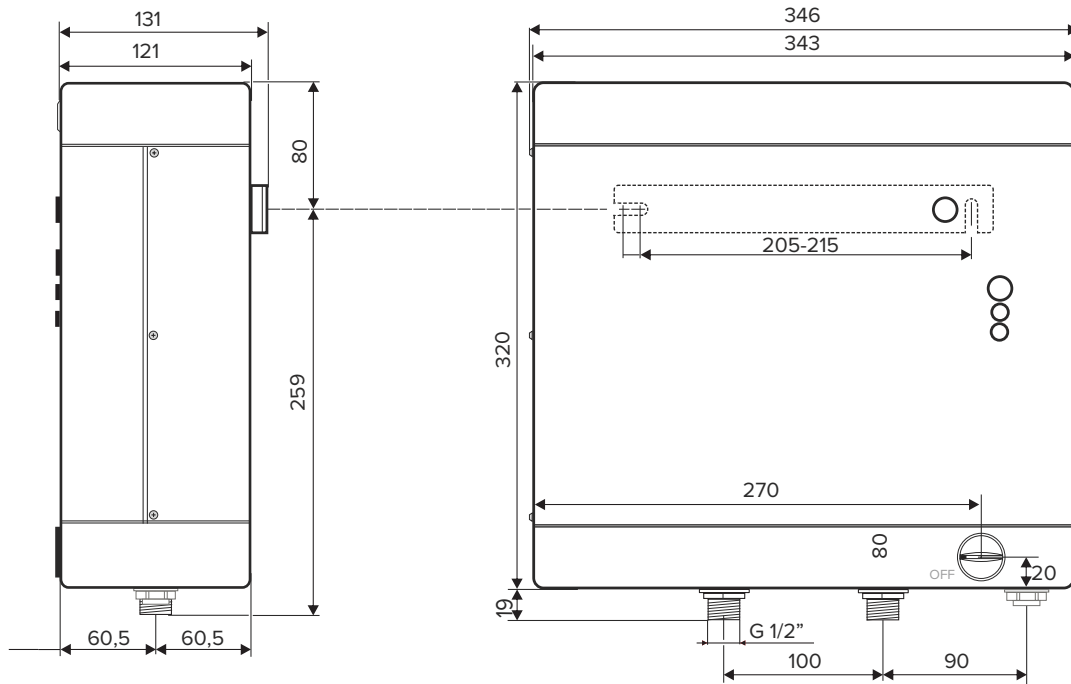

Konštrukčné vlastnosti: