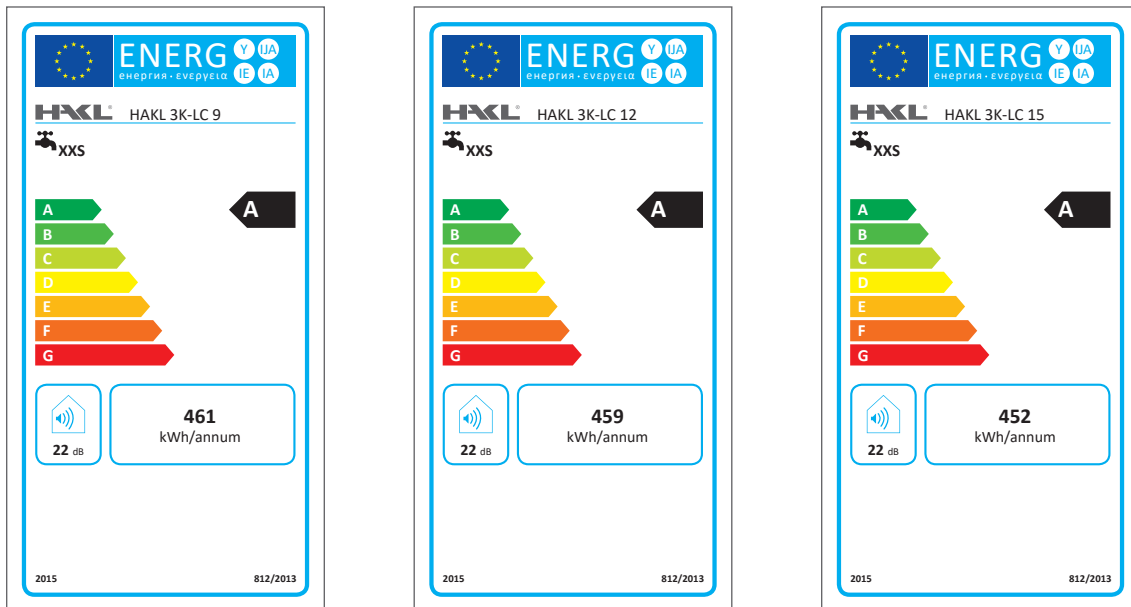

Technické parametre:

	3K 3090	3K 3120	3K 3150
Príkon:	9kW	12kW	15kW
Napätie / počet fáz:	3x400V	3x400V	3x400V
Istenie:	3x10A	3x16A	3x20A
Objem:	NIE	NIE	NIE
Stupeň krytia:	IP 24	IP 24	IP 24
Typ prívodného kábla:	5C 2,5mm ²	5C 2,5mm ²	5C 2,5mm ²
Dĺžka prívod. kábla:	90cm	90cm	90cm
Ukončenie kábla vidlicou:	NIE	NIE	NIE
Pripojovacie závit:	1/2"	1/2"	1/2"
Rozteč prip. vývodov:	100mm	100mm	100mm
Teplotná poistka ochr.:	60°C	60°C	60°C
Teplotná poistka serv.:	72°C	72°C	72°C
Max. trvalý tlak vody:	0,6 MPa	0,6 MPa	0,6 MPa
Min. spínací tlak vody:	0,15MPa	0,18MPa	0,2MPa
Prietok vody pri 35 °C:	5,2l/min	6,9l/min	8,1l/min
Prietok vody pri 55 °C:	3,1l/min	4,1l/min	5,2l/min
Rozmery (v,š,h) cm:	35x35x13	35x35x13	35x35x13
Hmotnosť:	3950g	3950g	3950g
Typ spínania:	hydraulicky	hydraulicky	hydraulicky
Prepínanie výkonov:	ÁNO	ÁNO	ÁNO
Ochr. pred vzduchom:	NIE	NIE	NIE
Umývadlo vhod. použitia:	●●●	●●●	●●●
Drez vhodnosť použitia:	●●●	●●●	●●●
Sprcha vhod. použitia:	●●●	●●●	●●●
Vaňa vhodnosť použitia:	●	●●	●●●

Poznámka:

*1 - prietok vody nameraný pri teplote vstupnej vody 12 °C

●●● - tri symboly určujú maximálnu vhodnosť použitia

Konštrukčné vlastnosti:

Tabuľka energetickej účinnosti

EAN kód:

8 586018 640176

3K LC 9